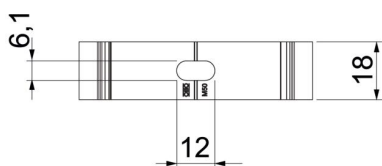

A marcação central permite a fixação ótima do tubo e a colocação automática da abraçadeira na posição correta.

Furo oblongo para o alinhamento lateral durante a instalação com parafuso, bucha rápida ou tapite.

Distância de fixação recomendada: 50-60 cm.

Alu Alumínio

Dados originais

Ref.:	2149950
Tipo	ALQ M50
Designação 1	Abraçadeira OBO-Quick
Fabricante	OBO
Dimensão	M50
Material	Alumínio
Menor unidade de venda	25
Unidade de quantidade	Unidade
Peso	2,73 kg
Unidade de peso	kg/100 un.

Ficha técnica

Abraçadeiras OBO-Quick, alumínio

Ref.: 2149950

Dimensões

Medida A	60 mm
Medida B	18 mm
Medida E	6,1 mm
Medida F	12 mm
Medida h	33,5 mm
Medida H	46,5 mm

Dados técnicos

Agrupável	não
Número de cabos/tubos	1
Tipo de fixação	Orifício roscado
Fechado	não
Livre de halogéneos	não
Com depósito	não
Tamanho nominal/Texto	50
Intervalo de aperto D máx.	50 mm
Intervalo de aperto D mín.	50 mm
Resistente à radiação UV	sim