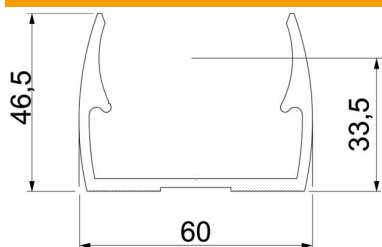

A marcação central permite a fixação ótima do tubo e a colocação automática da abraçadeira na posição correta.

Furo oblongo para o alinhamento lateral durante a instalação com parafuso, bucha rápida ou tapite.

Distância de fixação recomendada: 50-60 cm.

Alu Alumínio

Dados originais

Ref.:	2149950
Tipo	ALQ M50
Designação 1	Abraçadeira OBO-Quick
Fabricante	OBO
Dimensão	M50
Material	Alumínio
Menor unidade de venda	25
Unidade de quantidade	Unidade
Peso	2,73 kg
Unidade de peso	kg/100 un.

Ficha técnica

Abraçadeiras OBO-Quick, alumínio

Ref.: 2149950

Dimensões

Medida A	60 mm
Medida B	18 mm
Medida E	6,1 mm
Medida F	12 mm
Medida h	33,5 mm
Medida H	46,5 mm

Dados técnicos

Agrupável	não
Número de cabos/tubos	1
Tipo de fixação	Orifício roscado
Fechado	não
Livre de halogéneos	não
Com depósito	não
Tamanho nominal/Texto	50
Intervalo de aperto D máx.	50 mm
Intervalo de aperto D mín.	50 mm
Resistente à radiação UV	sim