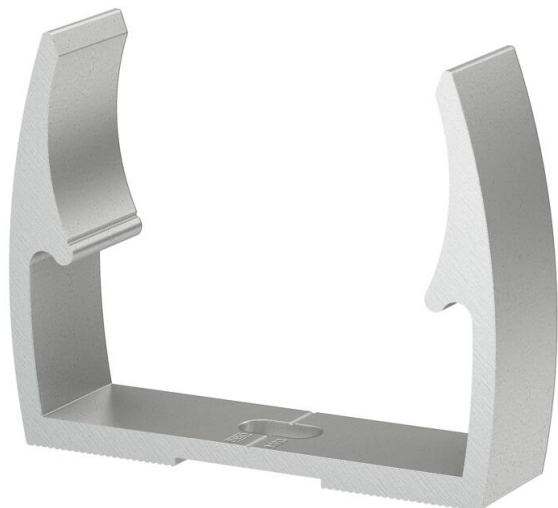

Ficha técnica

Abraçadeiras OBO-Quick, alumínio

Ref.: 2149950

Abraçadeira Quick OBO tipo ALQ M, para todos os sistemas de tubos métricos de alumínio, bem como tubos isolados para pequenas e grandes cargas. Adequado para a fixação do sistema de tubos OBO, material: alumínio.

A marcação central permite a fixação ótima do tubo e a colocação automática da abraçadeira na posição correta.

Furo oblongo para o alinhamento lateral durante a instalação com parafuso, bucha rápida ou tapite.

Distância de fixação recomendada: 50-60 cm.

Alu Alumínio

Dados originais

Ref.:	2149950
Tipo	ALQ M50
Designação 1	Abraçadeira OBO-Quick
Fabricante	OBO
Dimensão	M50
Material	Alumínio
Menor unidade de venda	25
Unidade de quantidade	Unidade
Peso	2,73 kg
Unidade de peso	kg/100 un.

Ficha técnica

Abraçadeiras OBO-Quick, alumínio

Ref.: 2149950

Dimensões

Medida A	60 mm
Medida B	18 mm
Medida E	6,1 mm
Medida F	12 mm
Medida h	33,5 mm
Medida H	46,5 mm

Dados técnicos

Agrupável	não
Número de cabos/tubos	1
Tipo de fixação	Orifício roscado
Fechado	não
Livre de halogéneos	não
Com depósito	não
Tamanho nominal/Texto	50
Intervalo de aperto D máx.	50 mm
Intervalo de aperto D mín.	50 mm
Resistente à radiação UV	sim