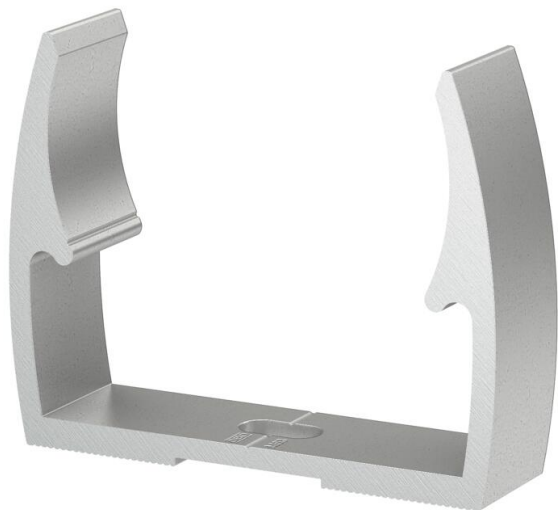

Ficha técnica

Abraçadeiras OBO-Quick, alumínio

Ref.: 2149920

Abraçadeira Quick OBO tipo ALQ M, para todos os sistemas de tubos métricos de alumínio, bem como tubos isolados para pequenas e grandes cargas. Adequado para a fixação do sistema de tubos OBO, material: alumínio.

A marcação central permite a fixação ótima do tubo e a colocação automática da abraçadeira na posição correta.

Furo oblongo para o alinhamento lateral durante a instalação com parafuso, bucha rápida ou tapite.

Distância de fixação recomendada: 50-60 cm.

Alu Alumínio

Dados originais

Ref.:	2149920
Tipo	ALQ M20
Designação 1	Abraçadeira OBO-Quick
Fabricante	OBO
Dimensão	M20
Material	Alumínio
Menor unidade de venda	100
Unidade de quantidade	Unidade
Peso	0,9 kg
Unidade de peso	kg/100 un.

Ficha técnica

Abraçadeiras OBO-Quick, alumínio

Ref.: 2149920

Dimensões

Medida A	25 mm
Medida B	18 mm
Medida E	5,1 mm
Medida F	9,5 mm
Medida h	20 mm
Medida H	27,5 mm

Dados técnicos

Agrupável	não
Número de cabos/tubos	1
Tipo de fixação	Orifício roscado
Fechado	não
Livre de halogéneos	não
Com depósito	não
Tamanho nominal/Texto	20
Intervalo de aperto D máx.	20 mm
Intervalo de aperto D mín.	20 mm
Resistente à radiação UV	sim