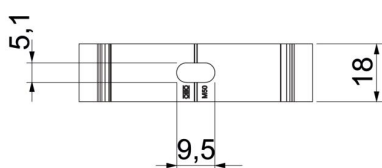

A marcação central permite a fixação ótima do tubo e a colocação automática da abraçadeira na posição correta.

Furo oblongo para o alinhamento lateral durante a instalação com parafuso, bucha rápida ou tapite.

Distância de fixação recomendada: 50-60 cm.

Alu Alumínio

Dados originais

Ref.:	2149920
Tipo	ALQ M20
Designação 1	Abraçadeira OBO-Quick
Fabricante	OBO
Dimensão	M20
Material	Alumínio
Menor unidade de venda	100
Unidade de quantidade	Unidade
Peso	0,9 kg
Unidade de peso	kg/100 un.

Ficha técnica

Abraçadeiras OBO-Quick, alumínio

Ref.: 2149920

Dimensões

Medida A	25 mm
Medida B	18 mm
Medida E	5,1 mm
Medida F	9,5 mm
Medida h	20 mm
Medida H	27,5 mm

Dados técnicos

Agrupável	não
Número de cabos/tubos	1
Tipo de fixação	Orifício roscado
Fechado	não
Livre de halogéneos	não
Com depósito	não
Tamanho nominal/Texto	20
Intervalo de aperto D máx.	20 mm
Intervalo de aperto D mín.	20 mm
Resistente à radiação UV	sim