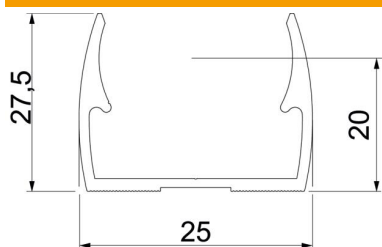

A marcação central permite a fixação ótima do tubo e a colocação automática da abraçadeira na posição correta.

Furo oblongo para o alinhamento lateral durante a instalação com parafuso, bucha rápida ou tapite.

Distância de fixação recomendada: 50-60 cm.

Alu Alumínio

Dados originais

Ref.:	2149920
Tipo	ALQ M20
Designação 1	Abraçadeira OBO-Quick
Fabricante	OBO
Dimensão	M20
Material	Alumínio
Menor unidade de venda	100
Unidade de quantidade	Unidade
Peso	0,9 kg
Unidade de peso	kg/100 un.

Ficha técnica

Abraçadeiras OBO-Quick, alumínio

Ref.: 2149920

Dimensões

Medida A	25 mm
Medida B	18 mm
Medida E	5,1 mm
Medida F	9,5 mm
Medida h	20 mm
Medida H	27,5 mm

Dados técnicos

Agrupável	não
Número de cabos/tubos	1
Tipo de fixação	Orifício roscado
Fechado	não
Livre de halogéneos	não
Com depósito	não
Tamanho nominal/Texto	20
Intervalo de aperto D máx.	20 mm
Intervalo de aperto D mín.	20 mm
Resistente à radiação UV	sim