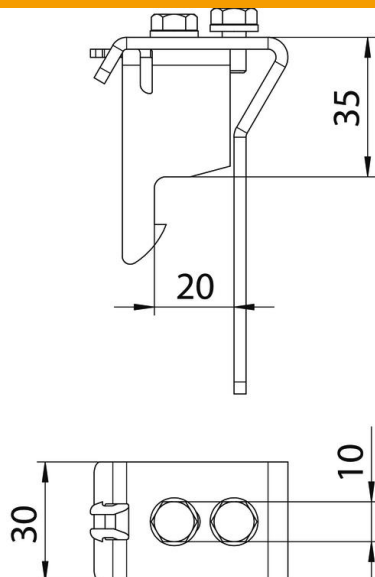

## Espaçadores para tampas

Ref.: 6065477

Distanciador para a montagem afastada de tampas em caminhos de cabos para grandes vãos em chapa e tipo escada. Distância em altura 35 mm, aço inoxidável 1.4301.

- A2** Aço inoxidável, livre de ferrugem 1.4301
- 2B** brilhante, pós-tratamento

### Dados originais

Ref.:	6065477
Tipo	AH 35 WS A2
Designação 1	Espaçador
Designação 2	para tampas de grande vãos
Fabricante	OBO
Dimensão	35x30
Material	Aço inoxidável, livre de ferrugem 1.4301
Superfície	brilhante, pós-tratamento
Norma de superfície	
Menor unidade de venda	8
Unidade de quantidade	Unidade
Peso	14,5 kg
Unidade de peso	kg/100 un.

### Dimensões

Largura	30 mm
Altura	35 mm