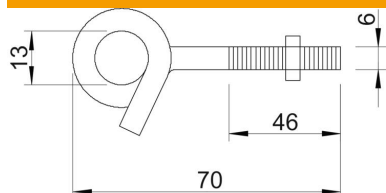

Ficha técnica

Camarão

Ref.: 3453820

Gancho de teto em versão retorcida. Inclui duas anilhas de aba larga Ø18mm e porca M6.

CE

St Aço

G eletrozincado

Dados originais

Ref.:	3453820
Tipo	948 TG6
Designação 1	Camarão retorcido
Designação 2	com rosca M6
Fabricante	OBO
Dimensão	M6x70mm
Material	Aço
Superfície	eletrogalvanizado
Norma de superfície	EN ISO 19598 / EN ISO 4042
Menor unidade de venda	25
Unidade de quantidade	Unidade
Peso	3,3 kg
Unidade de peso	kg/100 un.

Ficha técnica

Camarão

Ref.: 3453820

Dimensões

Comprimento	70 mm
Medida d	6 mm
Medida d Ø	13 mm
Medida L	70 mm
Medida L1	46 mm

Dados técnicos

Carga de rutura	1 kN
Rosca	M6
Comprimento da rosca	40 mm
Diâmetro do gancho	13 mm
Revestimento plástico	não
Diâmetro do material	6 mm
Ø da anilha	18 mm