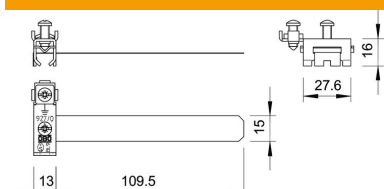

## Abraçadeira em banda de ligação à terra, niquelada

Ref.: 5057507

- para tubos Ø 8 - 22 mm
- possibilidades de ligação: máx. 2 cabos de 2,5-10 mm<sup>2</sup>
- corpo da abraçadeira e parafusos em latão niquelado
- cinta de aperto em aço inoxidável (VA)

### Dados originais

Ref.:	5057507
Tipo	927 0
Designação 1	Clip de terra
Fabricante	OBO
Dimensão	8-22mm
Material	Latão
Superfície	niquelado
Norma de superfície	
Menor unidade de venda	10
Unidade de quantidade	Unidade
Peso	5 kg
Unidade de peso	kg/100 un.

### Dimensões

Medida L	109,5 mm
----------	----------

## Dados técnicos

Número do condutor	2
para diâmetro de tubo máx.	22 mm
para diâmetro de tubo mín.	8 mm
Secção transversal do cabo a ligar máx.	10 mm <sup>2</sup>
Secção transversal do cabo a ligar mín.	2,5 mm <sup>2</sup>
Intervalo de aperto D máx.	22 mm
Intervalo de aperto D mín.	8 mm