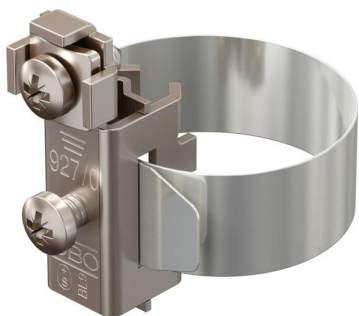

## Abraçadeira em banda de ligação à terra, niquelada

Ref.: 5057507

- para tubos Ø 8 - 22 mm
- possibilidades de ligação: máx. 2 cabos de 2,5-10 mm<sup>2</sup>
- corpo da abraçadeira e parafusos em latão niquelado
- cinta de aperto em aço inoxidável (VA)

### Dados originais

Ref.:	5057507
Tipo	927 0
Designação 1	Clip de terra
Fabricante	OBO
Dimensão	8-22mm
Material	Latão
Superfície	niquelado
Norma de superfície	
Menor unidade de venda	10
Unidade de quantidade	Unidade
Peso	5 kg
Unidade de peso	kg/100 un.

### Dimensões

Medida L	109,5 mm
----------	----------

# Ficha técnica

Abraçadeira em banda de ligação à terra, niquelada

Ref.:: 5057507