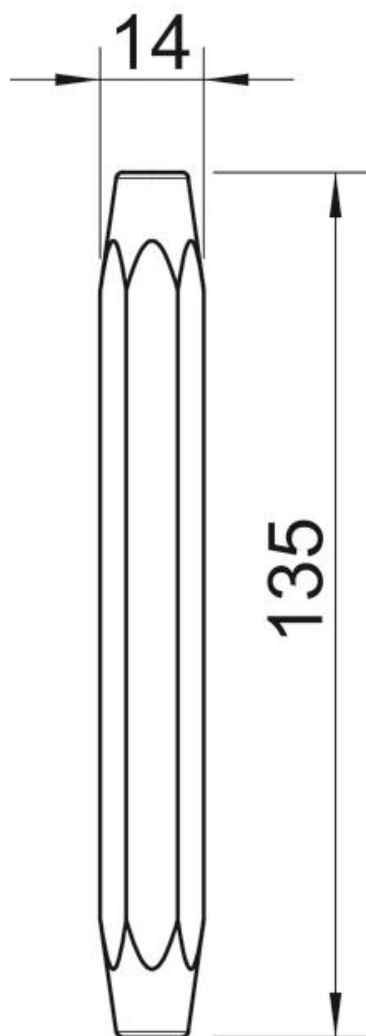

Ficha técnica

Punção

Ref.: 3031012

Punção para perno OBO 903 com rosca M6.

St Aço

Dados originais

Ref.:	3031012
Tipo	915 S M6
Designação 1	Punção
Designação 2	para M6
Fabricante	OBO
Dimensão	M6
Material	Aço
Menor unidade de venda	1
Unidade de quantidade	Unidade
Peso	17 kg
Unidade de peso	kg/100 un.

Ficha técnica

Punção

Ref.: 3031012

Dimensões

Medida D	14 mm
Medida L	135 mm

Dados técnicos

Tamanho	M6
---------	----