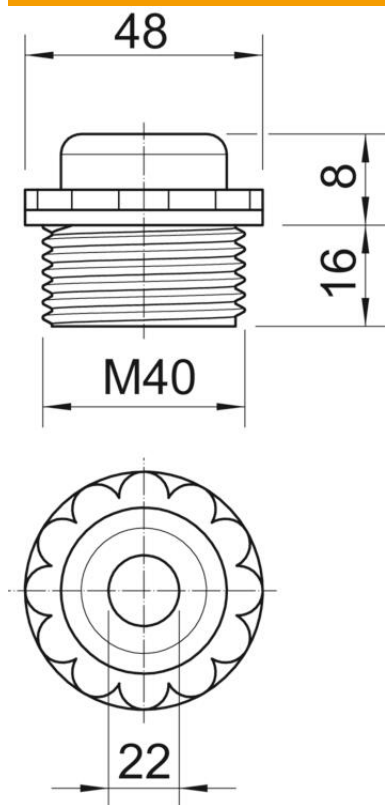

Ficha técnica

Saída de cabos, rosca métrica, com abertura

Ref.: 2032031

Com abertura.

Vedação para aparafusamento em rosca métrica conforme a IEC 423.

Com cone auto selante na ponta roscada, pelo que não é necessário um anel de vedação para rosas.

Grau de proteção alcançável com uma montagem correta: IP54.
Com entrada de cabo aberta.

PE Polietileno

Dados originais

Ref.:	2032031
Tipo	90 M40 OF
Designação 1	Saída de cabos
Designação 2	versão aberta
Fabricante	OBO
Dimensão	M40
Cor	cinzento claro; RAL 7035
Material	Polietileno
Menor unidade de venda	10
Unidade de quantidade	Unidade
Peso	0,875 kg
Unidade de peso	kg/100 un.

Ficha técnica

Saída de cabos, rosca métrica, com abertura

Ref.:: 2032031

Dimensões

Medida D	22 mm
Medida E	48 mm
Medida L1	16 mm
Medida L2	8 mm

Dados técnicos

Comprimento da rosca	16 mm
Tamanho	M40
Livre de halogéneos	sim
Largura da chave	44
Grau de proteção	IP54