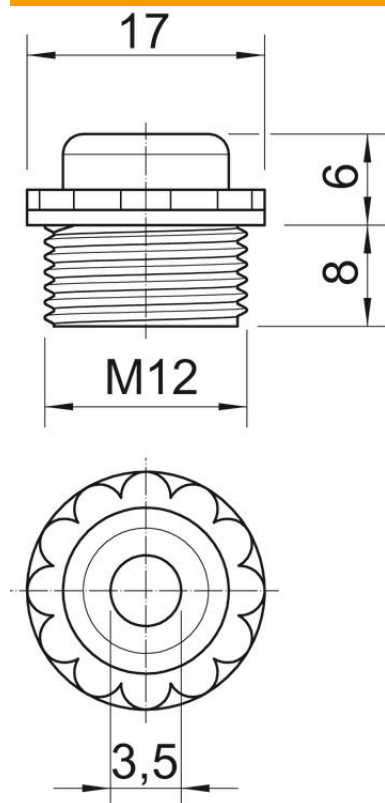

Ficha técnica

Saída de cabos, rosca métrica, com abertura

Ref.: 2032007

Com abertura.

Vedação para aparafusamento em rosca métrica conforme a IEC 423.

Com cone auto selante na ponta roscada, pelo que não é necessário um anel de vedação para rosas.

Grau de proteção alcançável com uma montagem correta: IP54.
Com entrada de cabo aberta.

PE Polietileno

Dados originais

| | |
|------------------------|--------------------------|
| Ref.: | 2032007 |
| Tipo | 90 M12 OF |
| Designação 1 | Saída de cabos |
| Designação 2 | versão aberta |
| Fabricante | OBO |
| Dimensão | M12 |
| Cor | cinzento claro; RAL 7035 |
| Material | Polietileno |
| Menor unidade de venda | 100 |
| Unidade de quantidade | Unidade |
| Peso | 0,17 kg |
| Unidade de peso | kg/100 un. |

Ficha técnica

Saída de cabos, rosca métrica, com abertura

Ref.: 2032007

Dimensões

| | |
|-----------|--------|
| Medida D | 3,5 mm |
| Medida E | 17 mm |
| Medida L1 | 8 mm |
| Medida L2 | 6 mm |

Dados técnicos

| | |
|----------------------|------|
| Comprimento da rosca | 8 mm |
| Tamanho | M12 |
| Livre de halogéneos | sim |
| Largura da chave | 13 |
| Grau de proteção | IP54 |