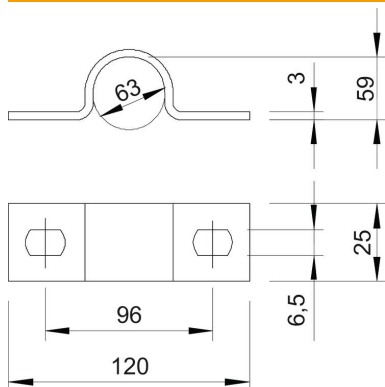

Ficha técnica

Abraçadeira metálica 823, grandes cargas

Ref.: 1015508

Abraçadeira com duas patilhas 63mm

St Aço

FT galvanizado por imersão a quente após maquinação

Dados originais

Ref.:	1015508
Tipo	823 63 FT
Designação 1	Abraçadeira metálica
Designação 2	duas patilhas
Fabricante	OBO
Dimensão	63mm
Material	Aço
Superfície	Galvanizado por imersão a quente após maquinação
Norma de superfície	DIN EN ISO 1461
Menor unidade de venda	100
Unidade de quantidade	Unidade
Peso	10,7 kg
Unidade de peso	kg/100 un.

Ficha técnica

Abraçadeira metálica 823, grandes cargas

Ref.:: 1015508

Dimensões

Comprimento	120 mm
Largura	25 mm
Altura	59 mm
Medida A	120 mm
Medida B	96 mm
Medida b	25 mm
Medida D	63 mm
Medida d	6,5 mm
Medida e	10 mm
Medida H	59 mm
Medida t	3 mm

Dados técnicos

Distância à parede	não
Número de cabos/tubos	1
Versão	duas patilhas
Tipo de fixação para diâmetro	Orifício roscado 63
Apropriado para área de proteção contra incêndios	não
Livre de halogéneos	sim
Revestimento plástico	não
Dimensão do furo	6,5 x 10 mm
Espessura do material	3 mm
Diâmetro nominal	63 mm
Resistente à radiação UV	sim