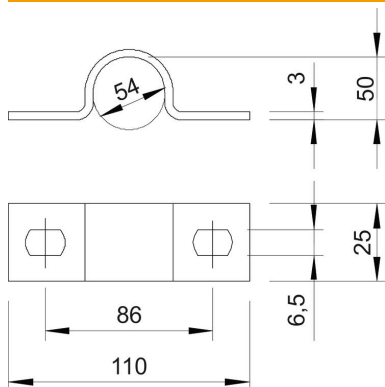

Ficha técnica

Abraçadeira metálica 823, grandes cargas

Ref.: 1015427

Abraçadeira com duas patilhas 54mm

St Aço

FT galvanizado por imersão a quente após maquinação

Dados originais

Ref.:	1015427
Tipo	823 54 FT
Designação 1	Abraçadeira metálica
Designação 2	duas patilhas
Fabricante	OBO
Dimensão	54mm
Material	Aço
Superfície	Galvanizado por imersão a quente após maquinação
Norma de superfície	DIN EN ISO 1461
Menor unidade de venda	100
Unidade de quantidade	Unidade
Peso	10,76 kg
Unidade de peso	kg/100 un.

Ficha técnica

Abraçadeira metálica 823, grandes cargas

Ref.:: 1015427

Dimensões

Comprimento	110 mm
Largura	25 mm
Altura	50 mm
Medida A	110 mm
Medida B	86 mm
Medida b	25 mm
Medida D	54 mm
Medida d	6,5 mm
Medida e	10 mm
Medida H	50 mm
Medida t	3 mm

Dados técnicos

Distância à parede	não
Número de cabos/tubos	1
Versão	duas patilhas
Tipo de fixação para diâmetro	Orifício roscado 54
Apropriado para área de proteção contra incêndios	não
Livre de halogéneos	sim
Revestimento plástico	não
Dimensão do furo	6,5 x 10 mm
Espessura do material	3 mm
Diâmetro nominal	54 mm
Resistente à radiação UV	sim