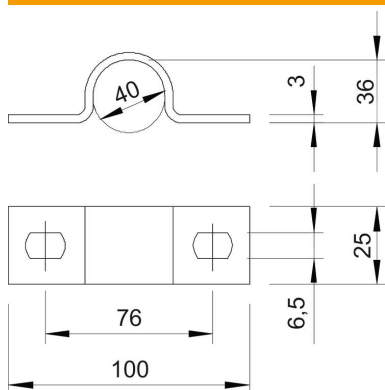

### Dados originais

Ref.:	1015498
Tipo	823 40 FT
Designação 1	Abraçadeira metálica
Designação 2	duas patilhas
Fabricante	OBO
Dimensão	40mm
Material	Aço
Superfície	Galvanizado por imersão a quente após maquinação
Norma de superfície	DIN EN ISO 1461
Menor unidade de venda	100
Unidade de quantidade	Unidade
Peso	8,46 kg
Unidade de peso	kg/100 un.

### Dimensões

Comprimento	100 mm
Largura	25 mm
Altura	36 mm
Medida A	100 mm
Medida B	76 mm
Medida b	25 mm
Medida D	40 mm
Medida d	6,5 mm
Medida e	10 mm
Medida H	36 mm
Medida t	3 mm

### Dados técnicos

Distância à parede	não
Número de cabos/tubos	1
Versão	duas patilhas
Tipo de fixação para diâmetro	Orifício roscado 40
Apropriado para área de proteção contra incêndios	não
Livre de halogéneos	sim
Revestimento plástico	não
Dimensão do furo	6,5 x 10 mm
Espessura do material	3 mm
Diâmetro nominal	40 mm
Resistente à radiação UV	sim