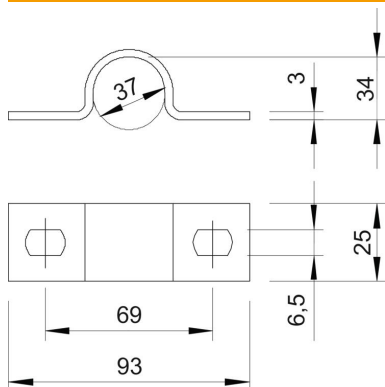

Ficha técnica

Abraçadeira metálica 823, grandes cargas

Ref.: 1015303

Abraçadeira com duas patilhas 37mm

St Aço

FT galvanizado por imersão a quente após maquinação

Dados originais

Ref.:	1015303
Tipo	823 37 FT
Designação 1	Abraçadeira metálica
Designação 2	duas patilhas
Fabricante	OBO
Dimensão	37mm
Material	Aço
Superfície	Galvanizado por imersão a quente após maquinação
Norma de superfície	DIN EN ISO 1461
Menor unidade de venda	100
Unidade de quantidade	Unidade
Peso	8,7 kg
Unidade de peso	kg/100 un.

Ficha técnica

Abraçadeira metálica 823, grandes cargas

Ref.:: 1015303

Dimensões

Comprimento	93 mm
Largura	25 mm
Altura	34 mm
Medida A	93 mm
Medida B	69 mm
Medida b	25 mm
Medida D	37 mm
Medida d	6,5 mm
Medida e	10 mm
Medida H	34 mm
Medida t	3 mm

Dados técnicos

Distância à parede	não
Número de cabos/tubos	1
Versão	duas patilhas
Tipo de fixação para diâmetro	Orifício roscado 37
Apropriado para área de proteção contra incêndios	não
Livre de halogéneos	sim
Revestimento plástico	não
Dimensão do furo	6,5 x 10 mm
Espessura do material	3 mm
Diâmetro nominal	37 mm
Resistente à radiação UV	sim