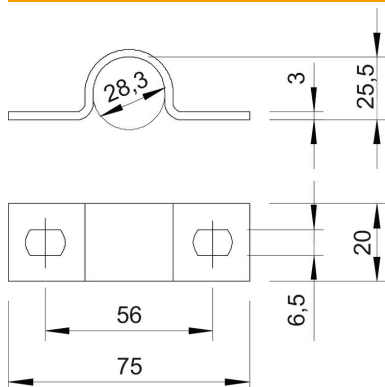

Ficha técnica

Abraçadeira metálica 823, grandes cargas

Ref.: 1015214

Abraçadeira com duas patilhas 28mm

St Aço

FT galvanizado por imersão a quente após maquinação

Dados originais

Ref.:	1015214
Tipo	823 28.3 FT
Designação 1	Abraçadeira metálica
Designação 2	duas patilhas
Fabricante	OBO
Dimensão	28mm
Material	Aço
Superfície	Galvanizado por imersão a quente após maquinação
Norma de superfície	DIN EN ISO 1461
Menor unidade de venda	25
Unidade de quantidade	Unidade
Peso	5,208 kg
Unidade de peso	kg/100 un.

Ficha técnica

Abraçadeira metálica 823, grandes cargas

Ref.:: 1015214

Dimensões

Comprimento	75 mm
Largura	20 mm
Altura	25,5 mm
Medida A	75 mm
Medida B	56 mm
Medida b	20 mm
Medida D	28,3 mm
Medida d	6,5 mm
Medida e	10 mm
Medida H	25,5 mm
Medida t	3 mm

Dados técnicos

Distância à parede	não
Número de cabos/tubos	1
Versão	duas patilhas
Tipo de fixação para diâmetro	Orifício roscado 28,3
Apropriado para área de proteção contra incêndios	não
Livre de halogéneos	sim
Revestimento plástico	não
Dimensão do furo	6,5 x 10 mm
Espessura do material	3 mm
Diâmetro nominal	28,3 mm
Resistente à radiação UV	sim