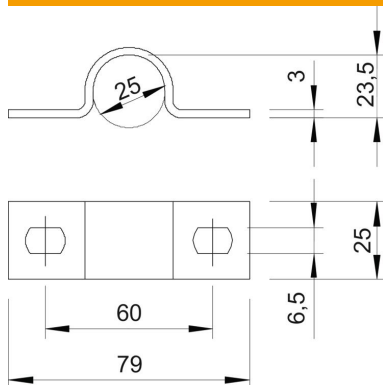

Ficha técnica

Abraçadeira metálica 823, grandes cargas

Ref.: 1015494

Abraçadeira com duas patilhas 25mm

St Aço

FT Galvanizado por imersão a quente após maquinação

Dados originais

Ref.:	1015494
Tipo	823 25 FT
Designação 1	Abraçadeira metálica
Designação 2	duas patilhas
Fabricante	OBO
Dimensão	25mm
Material	Aço
Superfície	Galvanizado por imersão a quente após maquinação
Norma de superfície	DIN EN ISO 1461
Menor unidade de venda	25
Unidade de quantidade	Unidade
Peso	6,77 kg
Unidade de peso	kg/100 un.

Ficha técnica

Abraçadeira metálica 823, grandes cargas

Ref.:: 1015494

Dimensões

Comprimento	79 mm
Largura	25 mm
Altura	23,5 mm
Medida A	79 mm
Medida B	60 mm
Medida b	25 mm
Medida D	25 mm
Medida d	6,5 mm
Medida e	10 mm
Medida H	23,5 mm
Medida t	3 mm

Dados técnicos

Distância à parede	não
Número de cabos/tubos	1
Versão	duas patilhas
Tipo de fixação	Orifício roscado
para diâmetro	25
Apropriado para área de proteção contra incêndios	não
Livre de halogéneos	sim
Revestimento plástico	não
Dimensão do furo	6,5 x 10 mm
Espessura do material	3 mm
Diâmetro nominal	25 mm
Resistente à radiação UV	sim