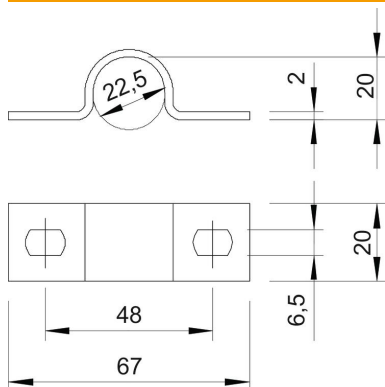

Ficha técnica

Abraçadeira metálica 823, grandes cargas

Ref.: 1015168

Abraçadeira com duas patilhas 23mm

St Aço

FT galvanizado por imersão a quente após maquinação

Dados originais

Ref.:	1015168
Tipo	823 22.5 FT
Designação 1	Abraçadeira metálica
Designação 2	duas patilhas
Fabricante	OBO
Dimensão	23mm
Material	Aço
Superfície	Galvanizado por imersão a quente após maquinação
Norma de superfície	DIN EN ISO 1461
Menor unidade de venda	50
Unidade de quantidade	Unidade
Peso	2,988 kg
Unidade de peso	kg/100 un.

Ficha técnica

Abraçadeira metálica 823, grandes cargas

Ref.:: 1015168

Dimensões

Comprimento	67 mm
Largura	20 mm
Altura	20 mm
Medida A	67 mm
Medida B	48 mm
Medida b	20 mm
Medida D	22,5 mm
Medida d	6,5 mm
Medida e	10 mm
Medida H	20 mm
Medida t	2 mm

Dados técnicos

Distância à parede	não
Número de cabos/tubos	1
Versão	duas patilhas
Tipo de fixação para diâmetro	Orifício roscado 22,5
Apropriado para área de proteção contra incêndios	não
Livre de halogéneos	sim
Revestimento plástico	não
Dimensão do furo	6,5 x 10 mm
Espessura do material	2 mm
Diâmetro nominal	22,5 mm
Resistente à radiação UV	sim