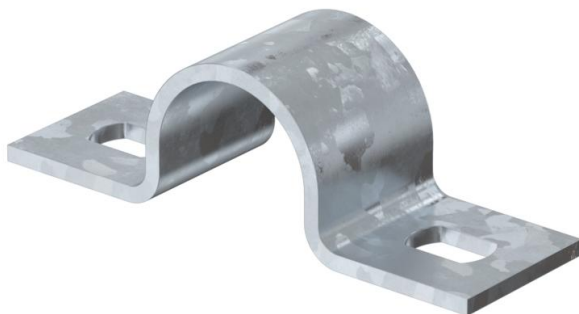

Ficha técnica

Abraçadeira metálica 823, grandes cargas

Ref.: 1015133

Abraçadeira com duas patilhas 20mm

St Aço

FT galvanizado por imersão a quente após maquinação

Dados originais

Ref.:	1015133
Tipo	823 20 FT
Designação 1	Abraçadeira metálica
Designação 2	duas patilhas
Fabricante	OBO
Dimensão	20mm
Material	Aço
Superfície	Galvanizado por imersão a quente após maquinação
Norma de superfície	DIN EN ISO 1461
Menor unidade de venda	50
Unidade de quantidade	Unidade
Peso	2,662 kg
Unidade de peso	kg/100 un.

Ficha técnica

Abraçadeira metálica 823, grandes cargas

Ref.:: 1015133

Dimensões

Comprimento	64 mm
Largura	20 mm
Altura	18 mm
Medida A	64 mm
Medida B	45 mm
Medida b	20 mm
Medida D	20,4 mm
Medida d	6,5 mm
Medida e	10 mm
Medida H	18 mm
Medida t	2 mm

Dados técnicos

Distância à parede	não
Número de cabos/tubos	1
Versão	duas patilhas
Tipo de fixação	Orifício roscado
para diâmetro	20
Apropriado para área de proteção contra incêndios	não
Livre de halogéneos	sim
Revestimento plástico	não
Dimensão do furo	6,5 x 10 mm
Espessura do material	2 mm
Diâmetro nominal	20 mm
Resistente à radiação UV	sim