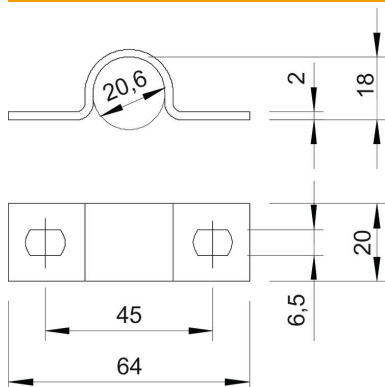

Ficha técnica

Abraçadeira metálica 823, grandes cargas

Ref.: 1015133

Abraçadeira com duas patilhas 20mm

St Aço

FT galvanizado por imersão a quente após maquinação

Dados originais

Ref.:	1015133
Tipo	823 20 FT
Designação 1	Abraçadeira metálica
Designação 2	duas patilhas
Fabricante	OBO
Dimensão	20mm
Material	Aço
Superfície	Galvanizado por imersão a quente após maquinação
Norma de superfície	DIN EN ISO 1461
Menor unidade de venda	50
Unidade de quantidade	Unidade
Peso	2,662 kg
Unidade de peso	kg/100 un.

Ficha técnica

Abraçadeira metálica 823, grandes cargas

Ref.:: 1015133

Dimensões

Comprimento	64 mm
Largura	20 mm
Altura	18 mm
Medida A	64 mm
Medida B	45 mm
Medida b	20 mm
Medida D	20,4 mm
Medida d	6,5 mm
Medida e	10 mm
Medida H	18 mm
Medida t	2 mm

Dados técnicos

Distância à parede	não
Número de cabos/tubos	1
Versão	duas patilhas
Tipo de fixação	Orifício roscado
para diâmetro	20
Apropriado para área de proteção contra incêndios	não
Livre de halogéneos	sim
Revestimento plástico	não
Dimensão do furo	6,5 x 10 mm
Espessura do material	2 mm
Diâmetro nominal	20 mm
Resistente à radiação UV	sim