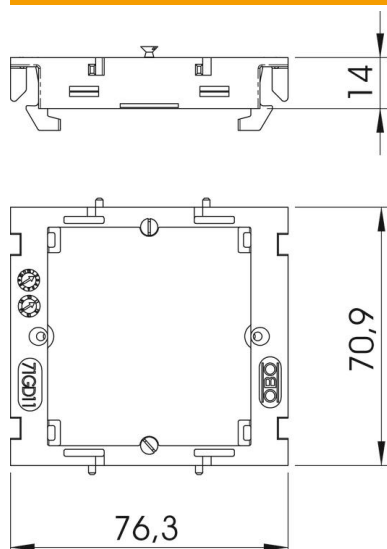

### Dados originais

Ref.:	6288577
Tipo	71MTD
Designação 1	Suporte de montagem
Designação 2	simples para conector de dados
Fabricante	OBO
Dimensão	14x76x71
Cor	cinzento claro; RAL 7035
Material	Poliamida
Menor unidade de venda	5
Unidade de quantidade	Unidade
Peso	1,64 kg
Unidade de peso	kg/100 un.

### Dimensões

Comprimento	71 mm
Largura	76 mm
Altura	14 mm