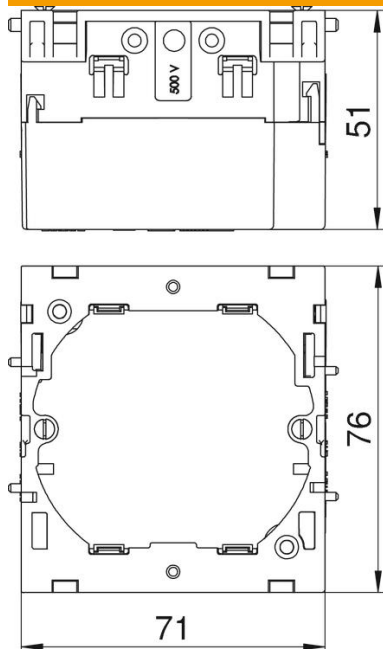

Ficha técnica

Caixa de aparelhagem 71GD6, simples

Ref.: 6288610

Caixa de aparelhagem com bloqueio frontal para interruptores, com parte inferior articulada e, se necessário, amovível para a ligação de cabo, com entradas para cabos com diâmetro de até 14 mm. Versão livre de halogéneos. Via de fixação horizontal 60 mm.

PA Poliamida

Dados originais

Ref.:	6288610
Tipo	71GD6
Designação 1	Caixa de aparelhagem
Designação 2	simples
Fabricante	OBO
Dimensão	51x76x71
Cor	cinzento; RAL 7011
Material	Poliamida
Menor unidade de venda	5
Unidade de quantidade	Unidade
Peso	5,6 kg
Unidade de peso	kg/100 un.

Ficha técnica

Caixa de aparelhagem 71GD6, simples

Ref.: 6288610

Dimensões

Comprimento	71 mm
Largura	76 mm
Altura	51 mm

Dados técnicos

Número de unidades	1
Versão	fechadas
Pista de fixação	outros
Livre de halogéneos	sim
Com zona de ligação	sim
Tipo de montagem da tomada	Frontal
Tipo de montagem Aparelho de instalação	aparafusar
Possibilidade de alívio de tensão	sim