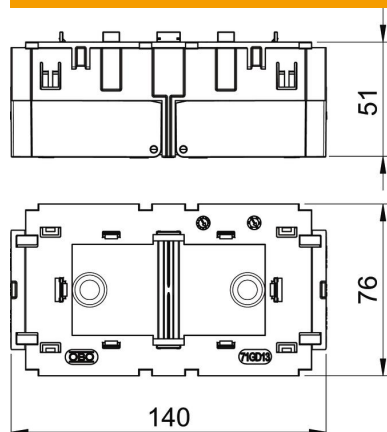

Ficha técnica

Caixa de aparelhagem 71GD13, duplo, para Modul 45®

Ref.: 6288583

Caixa de aparelhagem dupla de encaixe frontal para sistema Modul 45®, com parte inferior articulada e, se necessário, amovível para a rápida ligação de cabo, com entradas para cabos com diâmetro de até 14 mm.

PA Poliamida

Dados originais

| | |
|------------------------|----------------------|
| Ref.: | 6288583 |
| Tipo | 71GD13 |
| Designação 1 | Caixa de aparelhagem |
| Designação 2 | dupla para Modul 45 |
| Fabricante | OBO |
| Dimensão | 51x76x140 |
| Cor | cinzento; RAL 7011 |
| Material | Poliamida |
| Menor unidade de venda | 1 |
| Unidade de quantidade | Unidade |
| Peso | 11 kg |
| Unidade de peso | kg/100 un. |

Ficha técnica

Caixa de aparelhagem 71GD13, duplo, para Modul 45®

Ref.:: 6288583

Dimensões

| | |
|-------------|--------|
| Comprimento | 140 mm |
| Largura | 76 mm |
| Altura | 51 mm |

Dados técnicos

| | |
|---|----------|
| Número de unidades | 2 |
| Versão | fechadas |
| Pista de fixação | outros |
| Livre de halogéneos | sim |
| Com zona de ligação | sim |
| Tipo de montagem da tomada | Frontal |
| Tipo de montagem Aparelho de instalação | encaixar |
| Possibilidade de alívio de tensão | sim |