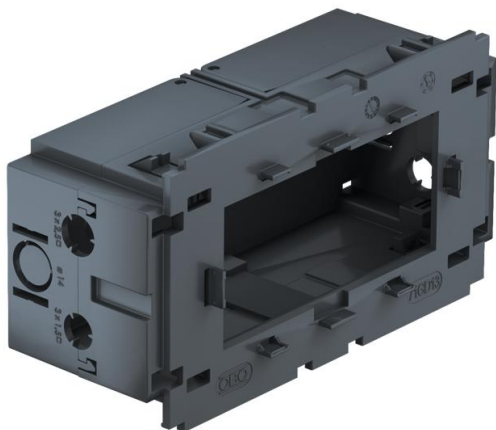

Ficha técnica

Caixa de aparelhagem 71GD13, duplo, para Modul 45®

Ref.: 6288583

Caixa de aparelhagem dupla de encaixe frontal para sistema Modul 45®, com parte inferior articulada e, se necessário, amovível para a rápida ligação de cabo, com entradas para cabos com diâmetro de até 14 mm.

PA Poliamida

Dados originais

| | |
|------------------------|----------------------|
| Ref.: | 6288583 |
| Tipo | 71GD13 |
| Designação 1 | Caixa de aparelhagem |
| Designação 2 | dupla para Modul 45 |
| Fabricante | OBO |
| Dimensão | 51x76x140 |
| Cor | cinzento; RAL 7011 |
| Material | Poliamida |
| Menor unidade de venda | 1 |
| Unidade de quantidade | Unidade |
| Peso | 11 kg |
| Unidade de peso | kg/100 un. |

Ficha técnica

Caixa de aparelhagem 71GD13, duplo, para Modul 45®

Ref.:: 6288583

Dimensões

| | |
|-------------|--------|
| Comprimento | 140 mm |
| Largura | 76 mm |
| Altura | 51 mm |

Dados técnicos

| | |
|---|----------|
| Número de unidades | 2 |
| Versão | fechadas |
| Pista de fixação | outros |
| Livre de halogéneos | sim |
| Com zona de ligação | sim |
| Tipo de montagem da tomada | Frontal |
| Tipo de montagem Aparelho de instalação | encaixar |
| Possibilidade de alívio de tensão | sim |