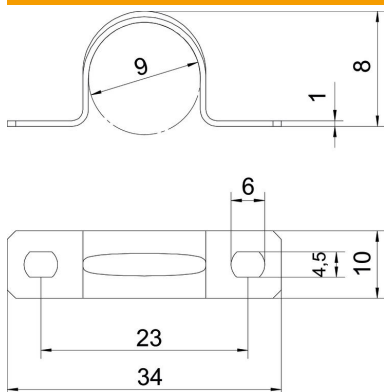

Ficha técnica

Abraçadeira de patilha 605, médias cargas, G

Ref.: 1018094

Abraçadeira com duas patilhas para cabos e tubos

*Tamanhos 7 a 12 não adequados para pistola.

St Aço

G eletrozincado

Dados originais

Ref.:	1018094
Tipo	605 9 G
Designação 1	Abraçadeira metálica
Designação 2	duas patilhas
Fabricante	OBO
Dimensão	9mm
Material	Aço
Superfície	eletrogalvanizado
Norma de superfície	EN ISO 19598 / EN ISO 4042
Menor unidade de venda	100
Unidade de quantidade	Unidade
Peso	0,246 kg
Unidade de peso	kg/100 un.

Ficha técnica

Abraçadeira de patilha 605, médias cargas, G

Ref.: 1018094

Dimensões

Comprimento	34 mm
Largura	10 mm
Altura	8 mm
Medida A	34 mm
Medida B	23 mm
Medida b	10 mm
Medida D	9 mm
Medida d	4,5 mm
Medida e	6 mm
Medida H	8 mm
Medida t	1 mm

Dados técnicos

Distância à parede	não
Número de cabos/tubos	1
Versão	duas patilhas
Tipo de fixação para diâmetro	Orifício roscado 9
Apropriado para área de proteção contra incêndios	não
Livre de halogéneos	sim
Revestimento plástico	não
Dimensão do furo	4,5 x 6 mm
Espessura do material	1 mm
Diâmetro nominal	9 mm
Resistente à radiação UV	sim