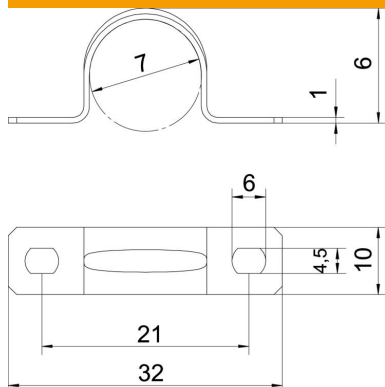

Ficha técnica

Abraçadeira de patilha 605, médias cargas, G

Ref.: 1018078

Abraçadeira com duas patilhas para cabos e tubos

*Tamanhos 7 a 12 não adequados para pistola.

St Aço

G eletrogalvanizado

Dados originais

Ref.:	1018078
Tipo	605 7 G
Designação 1	Abraçadeira metálica
Designação 2	duas patilhas
Fabricante	OBO
Dimensão	7mm
Material	Aço
Superfície	eletrogalvanizado
Norma de superfície	EN ISO 19598 / EN ISO 4042
Menor unidade de venda	100
Unidade de quantidade	Unidade
Peso	0,183 kg
Unidade de peso	kg/100 un.

Ficha técnica

Abraçadeira de patilha 605, médias cargas, G

Ref.:: 1018078

Dimensões

Comprimento	32 mm
Largura	10 mm
Altura	6 mm
Medida A	32 mm
Medida B	21 mm
Medida b	10 mm
Medida D	7 mm
Medida d	4,5 mm
Medida e	6 mm
Medida H	6 mm
Medida t	1 mm

Dados técnicos

Distância à parede	não
Número de cabos/tubos	1
Versão	duas patilhas
Tipo de fixação	Orifício roscado
para diâmetro	7
Apropriado para área de proteção contra incêndios	não
Livre de halogéneos	sim
Revestimento plástico	não
Dimensão do furo	4,5 x 6 mm
Espessura do material	1 mm
Diâmetro nominal	7 mm
Resistente à radiação UV	sim