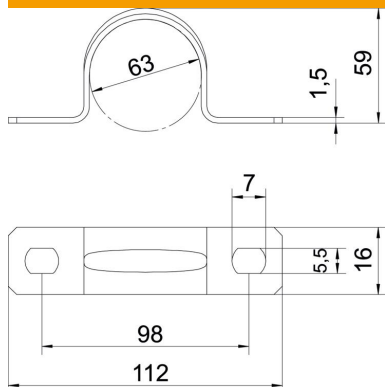

Ficha técnica

Abraçadeira de patilha 605, médias cargas, V4A

Ref.: 1018729

Abraçadeira com duas patilhas para cabos e tubos

- A4** Aço inoxidável 1.4571
- 2B** brilhante, pós-tratamento

Dados originais

Ref.:	1018729
Tipo	605 63 A4
Designação 1	Abraçadeira metálica
Designação 2	duas patilhas
Fabricante	OBO
Dimensão	63mm
Material	Aço inoxidável 1.4571
Superfície	brilhante, pós-tratamento
Norma de superfície	
Menor unidade de venda	25
Unidade de quantidade	Unidade
Peso	3,67 kg
Unidade de peso	kg/100 un.

Ficha técnica

Abraçadeira de patilha 605, médias cargas, V4A

Ref.: 1018729

Dimensões

Comprimento	112 mm
Largura	16 mm
Altura	59 mm
Medida A	112 mm
Medida B	98 mm
Medida b	16 mm
Medida D	63 mm
Medida d	5,5 mm
Medida e	7 mm
Medida H	59 mm
Medida t	1,5 mm

Dados técnicos

Distância à parede	não
Número de cabos/tubos	1
Versão	duas patilhas
Tipo de fixação	Orifício roscado
para diâmetro	63
Apropriado para área de proteção contra incêndios	não
Livre de halogéneos	sim
Revestimento plástico	não
Dimensão do furo	5,5 x 7 mm
Espessura do material	1,5 mm
Diâmetro nominal	63 mm
Resistente à radiação UV	sim