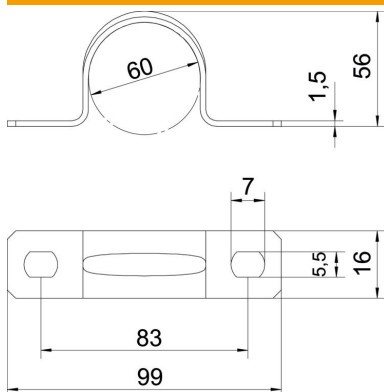

## Abraçadeira de patilha 605, médias cargas, G

Ref.: 1018604

Abraçadeira com duas patilhas para cabos e tubos

\*Tamanhos 7 a 12 não adequados para pistola.

**St** Aço

**G** eletrozincado

### Dados originais

Ref.:	1018604
Tipo	605 60 G
Designação 1	Abraçadeira metálica
Designação 2	duas patilhas
Fabricante	OBO
Dimensão	60mm
Material	Aço
Superfície	eletrogalvanizado
Norma de superfície	EN ISO 19598 / EN ISO 4042
Menor unidade de venda	25
Unidade de quantidade	Unidade
Peso	3,8 kg
Unidade de peso	kg/100 un.

### Dimensões

Comprimento	99 mm
Largura	16 mm
Altura	56 mm
Medida A	99 mm
Medida B	83 mm
Medida b	16 mm
Medida D	60 mm
Medida d	5,5 mm
Medida e	7 mm
Medida H	56 mm
Medida t	1,5 mm

### Dados técnicos

Distância à parede	não
Número de cabos/tubos	1
Versão	duas patilhas
Tipo de fixação para diâmetro	Orifício roscado 60
Apropriado para área de proteção contra incêndios	não
Livre de halogéneos	sim
Revestimento plástico	não
Dimensão do furo	5,5 x 7 mm
Espessura do material	1,5 mm
Diâmetro nominal	60 mm
Resistente à radiação UV	sim