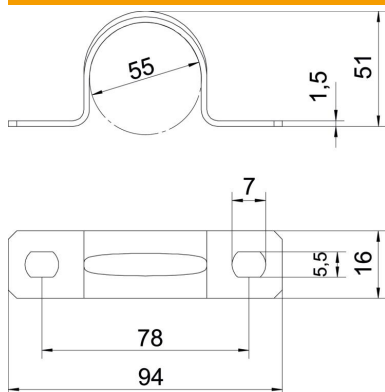

Ficha técnica

Abraçadeira de patilha 605, médias cargas, G

Ref.: 1018558

Abraçadeira com duas patilhas para cabos e tubos

*Tamanhos 7 a 12 não adequados para pistola.

St Aço

G eletrozincado

Dados originais

Ref.:	1018558
Tipo	605 55 G
Designação 1	Abraçadeira metálica
Designação 2	duas patilhas
Fabricante	OBO
Dimensão	55mm
Material	Aço
Superfície	eletrogalvanizado
Norma de superfície	EN ISO 19598 / EN ISO 4042
Menor unidade de venda	25
Unidade de quantidade	Unidade
Peso	3,84 kg
Unidade de peso	kg/100 un.

Ficha técnica

Abraçadeira de patilha 605, médias cargas, G

Ref.:: 1018558

Dimensões

Comprimento	94 mm
Largura	16 mm
Altura	51 mm
Medida A	94 mm
Medida B	78 mm
Medida b	16 mm
Medida D	55 mm
Medida d	5,5 mm
Medida e	7 mm
Medida H	51 mm
Medida t	1,5 mm

Dados técnicos

Distância à parede	não
Número de cabos/tubos	1
Versão	duas patilhas
Tipo de fixação para diâmetro	Orifício roscado 55
Apropriado para área de proteção contra incêndios	não
Livre de halogéneos	sim
Revestimento plástico	não
Dimensão do furo	5,5 x 7 mm
Espessura do material	1,5 mm
Diâmetro nominal	55 mm
Resistente à radiação UV	sim