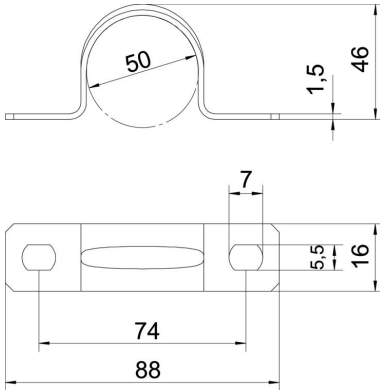

Ficha técnica

Abraçadeira de patilha 605, médias cargas, G

Ref.: 1018507

Abraçadeira com duas patilhas para cabos e tubos

*Tamanhos 7 a 12 não adequados para pistola.

St Aço

G eletrozincado

Dados originais

Ref.:	1018507
Tipo	605 50 G
Designação 1	Abraçadeira metálica
Designação 2	duas patilhas
Fabricante	OBO
Dimensão	50mm
Material	Aço
Superfície	eletrogalvanizado
Norma de superfície	EN ISO 19598 / EN ISO 4042
Menor unidade de venda	25
Unidade de quantidade	Unidade
Peso	2,77 kg
Unidade de peso	kg/100 un.

Ficha técnica

Abraçadeira de patilha 605, médias cargas, G

Ref.: 1018507

Dimensões

Comprimento	88 mm
Largura	16 mm
Altura	46 mm
Medida A	88 mm
Medida B	74 mm
Medida b	16 mm
Medida D	50 mm
Medida d	5,5 mm
Medida e	7 mm
Medida H	46 mm
Medida t	1,5 mm

Dados técnicos

Distância à parede	não
Número de cabos/tubos	1
Versão	duas patilhas
Tipo de fixação para diâmetro	Orifício roscado 50
Apropriado para área de proteção contra incêndios	não
Livre de halogéneos	sim
Revestimento plástico	não
Dimensão do furo	5,5 x 7 mm
Espessura do material	1,5 mm
Diâmetro nominal	50 mm
Resistente à radiação UV	sim