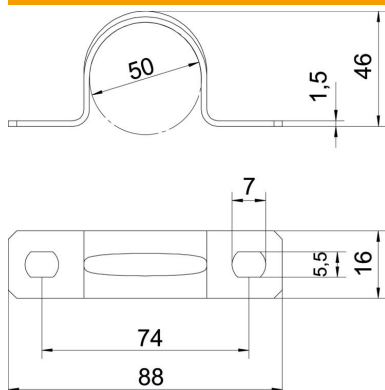

Ficha técnica

Abraçadeira de patilha 605, médias cargas, V4A

Ref.: 1018717

Abraçadeira com duas patilhas para cabos e tubos

A4 Aço inoxidável

2B brilhante, pós-tratamento

Dados originais

Ref.:	1018717
Tipo	605 50 A4
Designação 1	Abraçadeira metálica
Designação 2	duas patilhas
Fabricante	OBO
Dimensão	50mm
Material	Aço inoxidável 1.4571
Superfície	brilhante, pós-tratamento
Norma de superfície	
Menor unidade de venda	25
Unidade de quantidade	Unidade
Peso	2,77 kg
Unidade de peso	kg/100 un.

Ficha técnica

Abraçadeira de patilha 605, médias cargas, V4A

Ref.: 1018717

Dimensões

Comprimento	88 mm
Largura	16 mm
Altura	46 mm
Medida A	88 mm
Medida B	74 mm
Medida b	16 mm
Medida D	50 mm
Medida d	5,5 mm
Medida e	7 mm
Medida H	46 mm
Medida t	1,5 mm

Dados técnicos

Distância à parede	não
Número de cabos/tubos	1
Versão	duas patilhas
Tipo de fixação para diâmetro	Orifício roscado 50
Apropriado para área de proteção contra incêndios	não
Livre de halogéneos	sim
Revestimento plástico	não
Dimensão do furo	5,5 x 7 mm
Espessura do material	1,5 mm
Diâmetro nominal	50 mm
Resistente à radiação UV	sim