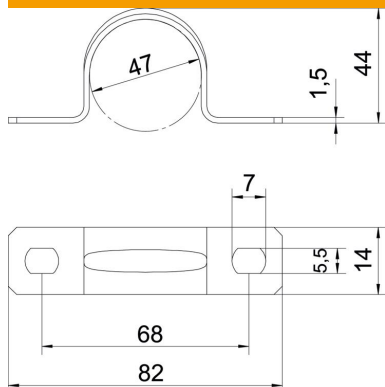

## Abraçadeira de patilha 605, médias cargas, G

Ref.:: 1018477

Abraçadeira com duas patilhas para cabos e tubos

\*Tamanhos 7 a 12 não adequados para pistola.

**St** Aço

**G** eletrogalvanizado

### Dados originais

Ref.:	1018477
Tipo	605 47 G
Designação 1	Abraçadeira metálica
Designação 2	duas patilhas
Fabricante	OBO
Dimensão	47mm
Material	Aço
Superfície	eletrogalvanizado
Norma de superfície	EN ISO 19598 / EN ISO 4042
Menor unidade de venda	50
Unidade de quantidade	Unidade
Peso	2,366 kg
Unidade de peso	kg/100 un.

### Dimensões

Comprimento	82 mm
Largura	14 mm
Altura	44 mm
Medida A	82 mm
Medida B	68 mm
Medida b	14 mm
Medida D	47 mm
Medida d	5,5 mm
Medida e	7 mm
Medida H	44 mm
Medida t	1,5 mm

### Dados técnicos

Distância à parede	não
Número de cabos/tubos	1
Versão	duas patilhas
Tipo de fixação	Orifício roscado
para diâmetro	47
Apropriado para área de proteção contra incêndios	não
Livre de halogéneos	sim
Revestimento plástico	não
Dimensão do furo	5,5 x 7 mm
Espessura do material	1,5 mm
Diâmetro nominal	47 mm
Resistente à radiação UV	sim