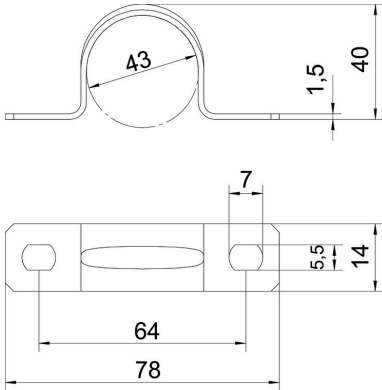

Ficha técnica

Abraçadeira de patilha 605, médias cargas, G

Ref.: 1018434

Abraçadeira com duas patilhas para cabos e tubos

*Tamanhos 7 a 12 não adequados para pistola.

St Aço

G eletrozincado

Dados originais

Ref.:	1018434
Tipo	605 43 G
Designação 1	Abraçadeira metálica
Designação 2	duas patilhas
Fabricante	OBO
Dimensão	43mm
Material	Aço
Superfície	eletrogalvanizado
Norma de superfície	EN ISO 19598 / EN ISO 4042
Menor unidade de venda	50
Unidade de quantidade	Unidade
Peso	2,324 kg
Unidade de peso	kg/100 un.

Ficha técnica

Abraçadeira de patilha 605, médias cargas, G

Ref.:: 1018434

Dimensões

Comprimento	78 mm
Largura	14 mm
Altura	40 mm
Medida A	78 mm
Medida B	64 mm
Medida b	14 mm
Medida D	43 mm
Medida d	5,5 mm
Medida e	7 mm
Medida H	40 mm
Medida t	1,5 mm

Dados técnicos

Distância à parede	não
Número de cabos/tubos	1
Versão	duas patilhas
Tipo de fixação para diâmetro	Orifício roscado 43
Apropriado para área de proteção contra incêndios	não
Livre de halogéneos	sim
Revestimento plástico	não
Dimensão do furo	5,5 x 7 mm
Espessura do material	1,5 mm
Diâmetro nominal	43 mm
Resistente à radiação UV	sim