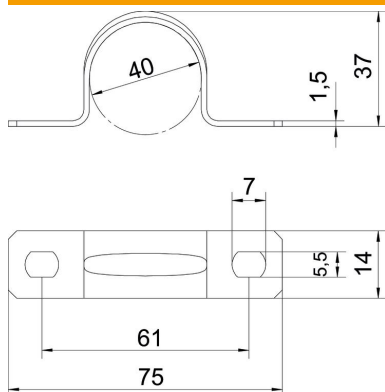

## Abraçadeira de patilha 605, médias cargas, G

Ref.: 1018396

Abraçadeira com duas patilhas para cabos e tubos

\*Tamanhos 7 a 12 não adequados para pistola.

**St** Aço

**G** eletrozincado

### Dados originais

Ref.:	1018396
Tipo	605 40 G
Designação 1	Abraçadeira metálica
Designação 2	duas patilhas
Fabricante	OBO
Dimensão	40mm
Material	Aço
Superfície	eletrogalvanizado
Norma de superfície	EN ISO 19598 / EN ISO 4042
Menor unidade de venda	50
Unidade de quantidade	Unidade
Peso	1,9 kg
Unidade de peso	kg/100 un.

### Dimensões

Comprimento	75 mm
Largura	14 mm
Altura	37 mm
Medida A	75 mm
Medida B	61 mm
Medida b	14 mm
Medida D	40 mm
Medida d	5,5 mm
Medida e	7 mm
Medida H	37 mm
Medida t	1,5 mm

### Dados técnicos

Distância à parede	não
Número de cabos/tubos	1
Versão	duas patilhas
Tipo de fixação para diâmetro	Orifício roscado 40
Apropriado para área de proteção contra incêndios	não
Livre de halogéneos	sim
Revestimento plástico	não
Dimensão do furo	5,5 x 7 mm
Espessura do material	1,5 mm
Diâmetro nominal	40 mm
Resistente à radiação UV	sim