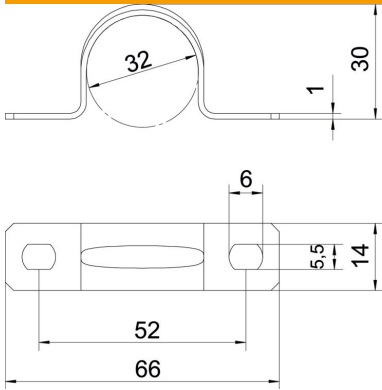

## Abraçadeira de patilha 605, médias cargas, G

Ref.: 1018337

Abraçadeira com duas patilhas para cabos e tubos

\*Tamanhos 7 a 12 não adequados para pistola.

**St** Aço

**G** eletrogalvanizado

### Dados originais

Ref.:	1018337
Tipo	605 32 G
Designação 1	Abraçadeira metálica
Designação 2	duas patilhas
Fabricante	OBO
Dimensão	32mm
Material	Aço
Superfície	eletrogalvanizado
Norma de superfície	EN ISO 19598 / EN ISO 4042
Menor unidade de venda	100
Unidade de quantidade	Unidade
Peso	1,26 kg
Unidade de peso	kg/100 un.

### Dimensões

Comprimento	66 mm
Largura	14 mm
Altura	30 mm
Medida A	66 mm
Medida B	52 mm
Medida b	14 mm
Medida D	32 mm
Medida d	5,5 mm
Medida e	6 mm
Medida H	30 mm
Medida t	1 mm

### Dados técnicos

Distância à parede	não
Número de cabos/tubos	1
Versão	duas patilhas
Tipo de fixação	Orifício roscado
para diâmetro	32
Apropriado para área de proteção contra incêndios	não
Livre de halogéneos	sim
Revestimento plástico	não
Dimensão do furo	4,5 x 6 mm
Espessura do material	1 mm
Diâmetro nominal	32 mm
Resistente à radiação UV	sim