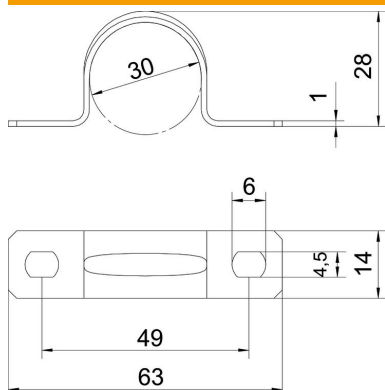

## Abraçadeira de patilha 605, médias cargas, G

Ref.: 1018302

Abraçadeira com duas patilhas para cabos e tubos

\*Tamanhos 7 a 12 não adequados para pistola.

**St** Aço

**G** eletrozincado

### Dados originais

Ref.:	1018302
Tipo	605 30 G
Designação 1	Abraçadeira metálica
Designação 2	duas patilhas
Fabricante	OBO
Dimensão	30mm
Material	Aço
Superfície	eletrogalvanizado
Norma de superfície	EN ISO 19598 / EN ISO 4042
Menor unidade de venda	100
Unidade de quantidade	Unidade
Peso	1,15 kg
Unidade de peso	kg/100 un.

### Dimensões

Comprimento	63 mm
Largura	14 mm
Altura	28 mm
Medida A	63 mm
Medida B	49 mm
Medida b	14 mm
Medida D	30 mm
Medida d	4,5 mm
Medida e	6 mm
Medida H	28 mm
Medida t	1 mm

### Dados técnicos

Distância à parede	não
Número de cabos/tubos	1
Versão	duas patilhas
Tipo de fixação para diâmetro	Orifício roscado 30
Apropriado para área de proteção contra incêndios	não
Livre de halogéneos	sim
Revestimento plástico	não
Dimensão do furo	4,5 x 6 mm
Espessura do material	1 mm
Diâmetro nominal	30 mm
Resistente à radiação UV	sim