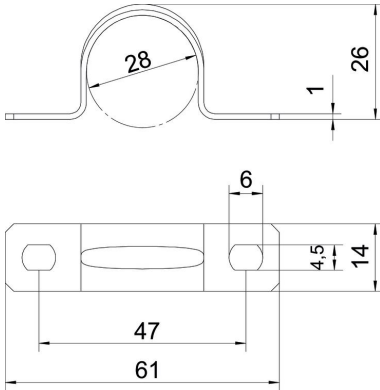

Ficha técnica

Abraçadeira de patilha 605, médias cargas, G

Ref.:: 1018280

Abraçadeira com duas patilhas para cabos e tubos

*Tamanhos 7 a 12 não adequados para pistola.

St Aço

G eletrozincado

Dados originais

Ref.:	1018280
Tipo	605 28 G
Designação 1	Abraçadeira metálica
Designação 2	duas patilhas
Fabricante	OBO
Dimensão	28mm
Material	Aço
Superfície	eletrogalvanizado
Norma de superfície	EN ISO 19598 / EN ISO 4042
Menor unidade de venda	100
Unidade de quantidade	Unidade
Peso	1,067 kg
Unidade de peso	kg/100 un.

Ficha técnica

Abraçadeira de patilha 605, médias cargas, G

Ref.:: 1018280

Dimensões

Comprimento	61 mm
Largura	14 mm
Altura	26 mm
Medida A	61 mm
Medida B	47 mm
Medida b	14 mm
Medida D	28 mm
Medida d	4,5 mm
Medida e	6 mm
Medida H	26 mm
Medida t	1 mm

Dados técnicos

Distância à parede	não
Número de cabos/tubos	1
Versão	duas patilhas
Tipo de fixação para diâmetro	Orifício roscado 28
Apropriado para área de proteção contra incêndios	não
Livre de halogéneos	sim
Revestimento plástico	não
Dimensão do furo	4,5 x 6 mm
Espessura do material	1 mm
Diâmetro nominal	28 mm
Resistente à radiação UV	sim