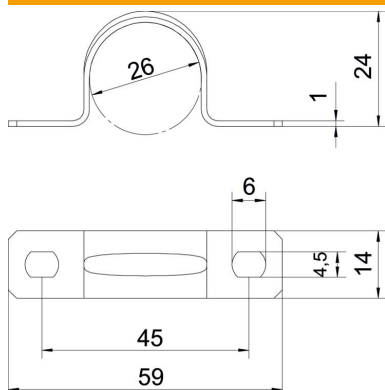

Ficha técnica

Abraçadeira de patilha 605, médias cargas, G

Ref.:: 1018264

Abraçadeira com duas patilhas para cabos e tubos

*Tamanhos 7 a 12 não adequados para pistola.

St Aço

G eletrozincado

Dados originais

Ref.:	1018264
Tipo	605 26 G
Designação 1	Abraçadeira metálica
Designação 2	duas patilhas
Fabricante	OBO
Dimensão	26mm
Material	Aço
Superfície	eletrogalvanizado
Norma de superfície	EN ISO 19598 / EN ISO 4042
Menor unidade de venda	100
Unidade de quantidade	Unidade
Peso	0,975 kg
Unidade de peso	kg/100 un.

Ficha técnica

Abraçadeira de patilha 605, médias cargas, G

Ref.: 1018264

Dimensões

Comprimento	59 mm
Largura	14 mm
Altura	24 mm
Medida A	59 mm
Medida B	45 mm
Medida b	14 mm
Medida D	26 mm
Medida d	4,5 mm
Medida e	6 mm
Medida H	24 mm
Medida t	1 mm

Dados técnicos

Distância à parede	não
Número de cabos/tubos	1
Versão	duas patilhas
Tipo de fixação para diâmetro	Orifício roscado 26
Apropriado para área de proteção contra incêndios	não
Livre de halogéneos	sim
Revestimento plástico	não
Dimensão do furo	4,5 x 6 mm
Espessura do material	1 mm
Diâmetro nominal	26 mm
Resistente à radiação UV	sim