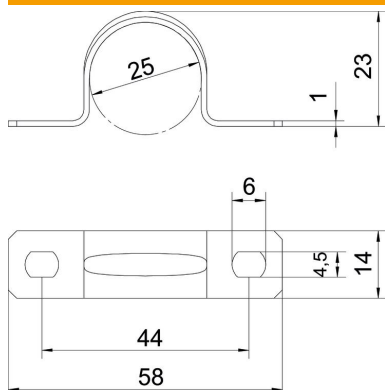

Ficha técnica

Abraçadeira de patilha 605, médias cargas, G

Ref.: 1018256

Abraçadeira com duas patilhas para cabos e tubos

*Tamanhos 7 a 12 não adequados para pistola.

St Aço

G eletrozincado

Dados originais

Ref.:	1018256
Tipo	605 25 G
Designação 1	Abraçadeira metálica
Designação 2	duas patilhas
Fabricante	OBO
Dimensão	25mm
Material	Aço
Superfície	eletrogalvanizado
Norma de superfície	EN ISO 19598 / EN ISO 4042
Menor unidade de venda	100
Unidade de quantidade	Unidade
Peso	0,96 kg
Unidade de peso	kg/100 un.

Ficha técnica

Abraçadeira de patilha 605, médias cargas, G

Ref.:: 1018256

Dimensões

Comprimento	58 mm
Largura	14 mm
Altura	23 mm
Medida A	58 mm
Medida B	44 mm
Medida b	14 mm
Medida D	25 mm
Medida d	4,5 mm
Medida e	6 mm
Medida H	23 mm
Medida t	1 mm

Dados técnicos

Distância à parede	não
Número de cabos/tubos	1
Versão	duas patilhas
Tipo de fixação para diâmetro	Orifício roscado 25
Apropriado para área de proteção contra incêndios	não
Livre de halogéneos	sim
Revestimento plástico	não
Dimensão do furo	4,5 x 6 mm
Espessura do material	1 mm
Diâmetro nominal	25 mm
Resistente à radiação UV	sim