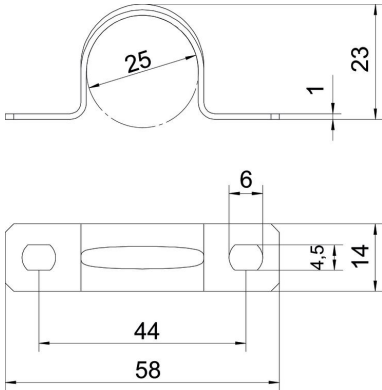

Ficha técnica

Abraçadeira de patilha 605, médias cargas, V4A

Ref.: 1018679

Abraçadeira com duas patilhas para cabos e tubos

A4 Aço inoxidável

2B brilhante, pós-tratamento

Dados originais

Ref.:	1018679
Tipo	605 25 A4
Designação 1	Abraçadeira metálica
Designação 2	duas patilhas
Fabricante	OBO
Dimensão	25mm
Material	Aço inoxidável 1.4571
Superfície	brilhante, pós-tratamento
Norma de superfície	
Menor unidade de venda	100
Unidade de quantidade	Unidade
Peso	0,992 kg
Unidade de peso	kg/100 un.

Ficha técnica

Abraçadeira de patilha 605, médias cargas, V4A

Ref.: 1018679

Dimensões

Comprimento	58 mm
Largura	14 mm
Altura	23 mm
Medida A	58 mm
Medida B	44 mm
Medida b	14 mm
Medida D	25 mm
Medida d	4,5 mm
Medida e	6 mm
Medida H	23 mm
Medida t	1 mm

Dados técnicos

Distância à parede	não
Número de cabos/tubos	1
Versão	duas patilhas
Tipo de fixação para diâmetro	Orifício roscado 25
Apropriado para área de proteção contra incêndios	não
Livre de halogéneos	sim
Revestimento plástico	não
Dimensão do furo	4,5 x 6 mm
Espessura do material	1 mm
Diâmetro nominal	25 mm
Resistente à radiação UV	sim