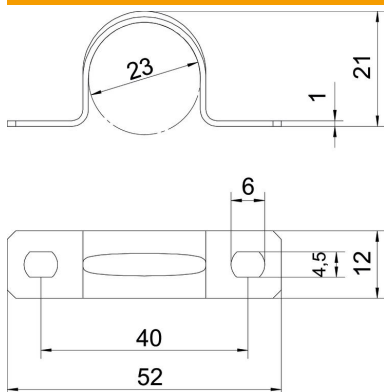

## Abraçadeira de patilha 605, médias cargas, G

Ref.: 1018221

Abraçadeira com duas patilhas para cabos e tubos

\*Tamanhos 7 a 12 não adequados para pistola.

**St** Aço

**G** eletrozincado

### Dados originais

Ref.:	1018221
Tipo	605 23 G
Designação 1	Abraçadeira metálica
Designação 2	duas patilhas
Fabricante	OBO
Dimensão	23mm
Material	Aço
Superfície	eletrogalvanizado
Norma de superfície	EN ISO 19598 / EN ISO 4042
Menor unidade de venda	100
Unidade de quantidade	Unidade
Peso	0,826 kg
Unidade de peso	kg/100 un.

### Dimensões

Comprimento	52 mm
Largura	12 mm
Altura	21 mm
Medida A	52 mm
Medida B	40 mm
Medida b	12 mm
Medida D	23 mm
Medida d	4,5 mm
Medida e	6 mm
Medida H	21 mm
Medida t	1 mm

### Dados técnicos

Distância à parede	não
Número de cabos/tubos	1
Versão	duas patilhas
Tipo de fixação para diâmetro	Orifício roscado 23
Apropriado para área de proteção contra incêndios	não
Livre de halogéneos	sim
Revestimento plástico	não
Dimensão do furo	4,5 x 6 mm
Espessura do material	1 mm
Diâmetro nominal	23 mm
Resistente à radiação UV	sim