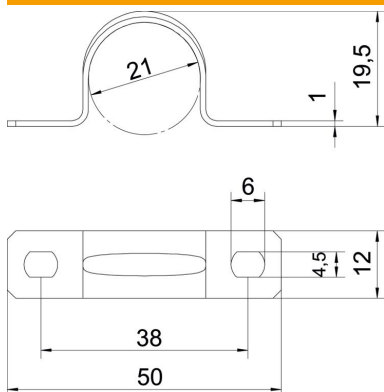

## Abraçadeira de patilha 605, médias cargas, G

Ref.: 1018213

Abraçadeira com duas patilhas para cabos e tubos

\*Tamanhos 7 a 12 não adequados para pistola.

**St** Aço

**G** eletrozincado

### Dados originais

Ref.:	1018213
Tipo	605 21 G
Designação 1	Abraçadeira metálica
Designação 2	duas patilhas
Fabricante	OBO
Dimensão	21mm
Material	Aço
Superfície	eletrogalvanizado
Norma de superfície	EN ISO 19598 / EN ISO 4042
Menor unidade de venda	100
Unidade de quantidade	Unidade
Peso	0,678 kg
Unidade de peso	kg/100 un.

### Dimensões

Comprimento	50 mm
Largura	12 mm
Altura	19,5 mm
Medida A	50 mm
Medida B	38 mm
Medida b	12 mm
Medida D	21 mm
Medida d	4,5 mm
Medida e	6 mm
Medida H	19,5 mm
Medida t	1 mm

### Dados técnicos

Distância à parede	não
Número de cabos/tubos	1
Versão	duas patilhas
Tipo de fixação para diâmetro	Orifício roscado 21
Apropriado para área de proteção contra incêndios	não
Livre de halogéneos	sim
Revestimento plástico	não
Dimensão do furo	4,5 x 6 mm
Espessura do material	1 mm
Diâmetro nominal	21 mm
Resistente à radiação UV	sim