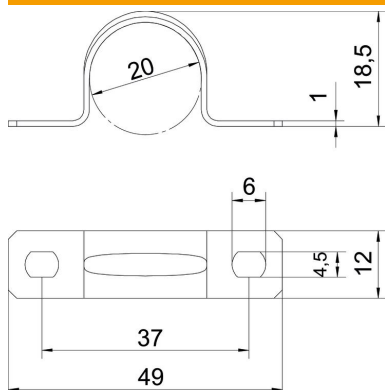

Ficha técnica

Abraçadeira de patilha 605, médias cargas, G

Ref.:: 1018205

Abraçadeira com duas patilhas para cabos e tubos

*Tamanhos 7 a 12 não adequados para pistola.

St Aço

G eletrozincado

Dados originais

Ref.:	1018205
Tipo	605 20 G
Designação 1	Abraçadeira metálica
Designação 2	duas patilhas
Fabricante	OBO
Dimensão	20mm
Material	Aço
Superfície	eletrogalvanizado
Norma de superfície	EN ISO 19598 / EN ISO 4042
Menor unidade de venda	100
Unidade de quantidade	Unidade
Peso	0,664 kg
Unidade de peso	kg/100 un.

Ficha técnica

Abraçadeira de patilha 605, médias cargas, G

Ref.: 1018205

Dimensões

Comprimento	49 mm
Largura	12 mm
Altura	18,5 mm
Medida A	49 mm
Medida B	37 mm
Medida b	12 mm
Medida D	20 mm
Medida d	4,5 mm
Medida e	6 mm
Medida H	18,5 mm
Medida t	1 mm

Dados técnicos

Distância à parede	não
Número de cabos/tubos	1
Versão	duas patilhas
Tipo de fixação para diâmetro	Orifício roscado 20
Apropriado para área de proteção contra incêndios	não
Livre de halogéneos	sim
Revestimento plástico	não
Dimensão do furo	4,5 x 6 mm
Espessura do material	1 mm
Diâmetro nominal	20 mm
Resistente à radiação UV	sim