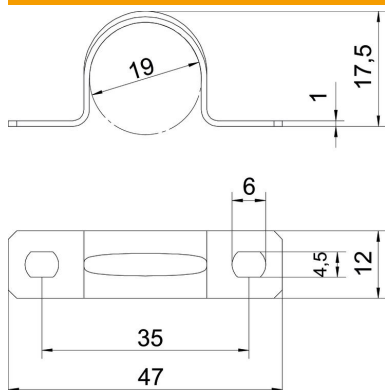

Ficha técnica

Abraçadeira de patilha 605, médias cargas, G

Ref.:: 1018191

Abraçadeira com duas patilhas para cabos e tubos

*Tamanhos 7 a 12 não adequados para pistola.

St Aço

G eletrozincado

Dados originais

Ref.:	1018191
Tipo	605 19 G
Designação 1	Abraçadeira metálica
Designação 2	duas patilhas
Fabricante	OBO
Dimensão	19mm
Material	Aço
Superfície	eletrogalvanizado
Norma de superfície	EN ISO 19598 / EN ISO 4042
Menor unidade de venda	100
Unidade de quantidade	Unidade
Peso	0,671 kg
Unidade de peso	kg/100 un.

Ficha técnica

Abraçadeira de patilha 605, médias cargas, G

Ref.:: 1018191

Dimensões

Comprimento	47 mm
Largura	12 mm
Altura	17,5 mm
Medida A	47 mm
Medida B	35 mm
Medida b	12 mm
Medida D	19 mm
Medida d	4,5 mm
Medida e	6 mm
Medida H	17,5 mm
Medida t	1 mm

Dados técnicos

Distância à parede	não
Número de cabos/tubos	1
Versão	duas patilhas
Tipo de fixação para diâmetro	Orifício roscado 19
Apropriado para área de proteção contra incêndios	não
Livre de halogéneos	sim
Revestimento plástico	não
Dimensão do furo	4,5 x 6 mm
Espessura do material	1 mm
Diâmetro nominal	19 mm
Resistente à radiação UV	sim