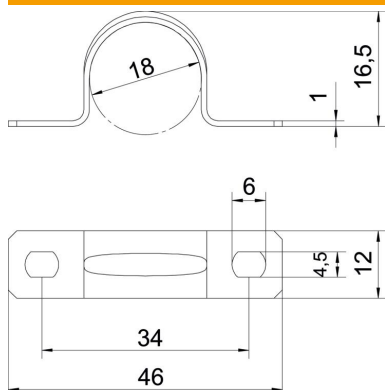

Ficha técnica

Abraçadeira de patilha 605, médias cargas, G

Ref.: 1018183

Abraçadeira com duas patilhas para cabos e tubos

*Tamanhos 7 a 12 não adequados para pistola.

St Aço

G eletrozincado

Dados originais

Ref.:	1018183
Tipo	605 18 G
Designação 1	Abraçadeira metálica
Designação 2	duas patilhas
Fabricante	OBO
Dimensão	18mm
Material	Aço
Superfície	eletrogalvanizado
Norma de superfície	EN ISO 19598 / EN ISO 4042
Menor unidade de venda	100
Unidade de quantidade	Unidade
Peso	0,64 kg
Unidade de peso	kg/100 un.

Ficha técnica

Abraçadeira de patilha 605, médias cargas, G

Ref.: 1018183

Dimensões

Comprimento	46 mm
Largura	12 mm
Altura	16,5 mm
Medida A	46 mm
Medida B	34 mm
Medida b	12 mm
Medida D	18 mm
Medida d	4,5 mm
Medida e	6 mm
Medida H	16,5 mm
Medida t	1 mm

Dados técnicos

Distância à parede	não
Número de cabos/tubos	1
Versão	duas patilhas
Tipo de fixação para diâmetro	Orifício roscado 18
Apropriado para área de proteção contra incêndios	não
Livre de halogéneos	sim
Revestimento plástico	não
Dimensão do furo	4,5 x 6 mm
Espessura do material	1 mm
Diâmetro nominal	18 mm
Resistente à radiação UV	sim