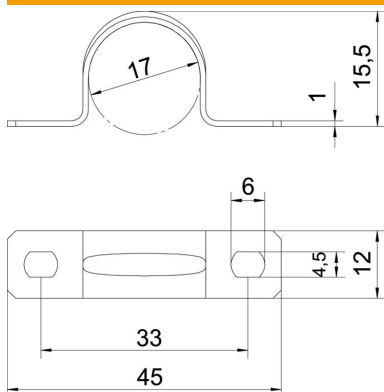

Ficha técnica

Abraçadeira de patilha 605, médias cargas, G

Ref.: 1018175

Abraçadeira com duas patilhas para cabos e tubos

*Tamanhos 7 a 12 não adequados para pistola.

St Aço

G eletrozincado

Dados originais

Ref.:	1018175
Tipo	605 17 G
Designação 1	Abraçadeira metálica
Designação 2	duas patilhas
Fabricante	OBO
Dimensão	17mm
Material	Aço
Superfície	eletrogalvanizado
Norma de superfície	EN ISO 19598 / EN ISO 4042
Menor unidade de venda	100
Unidade de quantidade	Unidade
Peso	0,604 kg
Unidade de peso	kg/100 un.

Ficha técnica

Abraçadeira de patilha 605, médias cargas, G

Ref.: 1018175

Dimensões

Comprimento	45 mm
Largura	12 mm
Altura	15,5 mm
Medida A	45 mm
Medida B	33 mm
Medida b	12 mm
Medida D	17 mm
Medida d	4,5 mm
Medida e	6 mm
Medida H	15,5 mm
Medida t	1 mm

Dados técnicos

Distância à parede	não
Número de cabos/tubos	1
Versão	duas patilhas
Tipo de fixação para diâmetro	Orifício roscado 17
Apropriado para área de proteção contra incêndios	não
Livre de halogéneos	sim
Revestimento plástico	não
Dimensão do furo	4,5 x 6 mm
Espessura do material	1 mm
Diâmetro nominal	17 mm
Resistente à radiação UV	sim