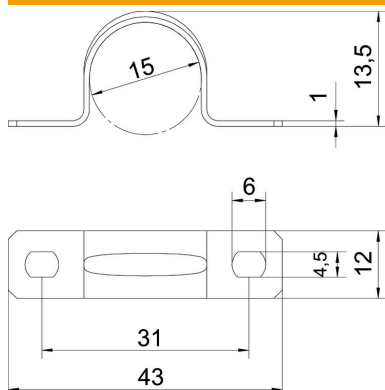

Ficha técnica

Abraçadeira de patilha 605, médias cargas, G

Ref.:: 1018159

Abraçadeira com duas patilhas para cabos e tubos

*Tamanhos 7 a 12 não adequados para pistola.

St Aço

G eletrozincado

Dados originais

Ref.:	1018159
Tipo	605 15 G
Designação 1	Abraçadeira metálica
Designação 2	duas patilhas
Fabricante	OBO
Dimensão	15mm
Material	Aço
Superfície	eletrogalvanizado
Norma de superfície	EN ISO 19598 / EN ISO 4042
Menor unidade de venda	100
Unidade de quantidade	Unidade
Peso	0,584 kg
Unidade de peso	kg/100 un.

Ficha técnica

Abraçadeira de patilha 605, médias cargas, G

Ref.: 1018159

Dimensões

Comprimento	43 mm
Largura	12 mm
Altura	13,5 mm
Medida A	43 mm
Medida B	31 mm
Medida b	12 mm
Medida D	15 mm
Medida d	4,5 mm
Medida e	6 mm
Medida H	13,5 mm
Medida t	1 mm

Dados técnicos

Distância à parede	não
Número de cabos/tubos	1
Versão	duas patilhas
Tipo de fixação para diâmetro	Orifício roscado 15
Apropriado para área de proteção contra incêndios	não
Livre de halogéneos	sim
Revestimento plástico	não
Dimensão do furo	4,5 x 6 mm
Espessura do material	1 mm
Diâmetro nominal	15 mm
Resistente à radiação UV	sim