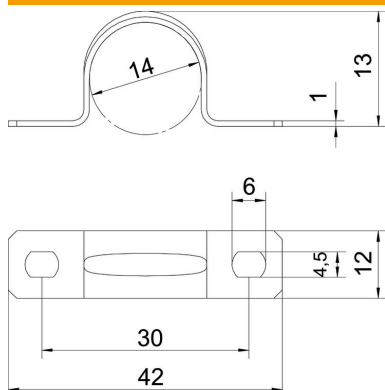

## Abraçadeira de patilha 605, médias cargas, G

Ref.: 1018140

Abraçadeira com duas patilhas para cabos e tubos

\*Tamanhos 7 a 12 não adequados para pistola.

**St** Aço

**G** eletrozincado

### Dados originais

Ref.:	1018140
Tipo	605 14 G
Designação 1	Abraçadeira metálica
Designação 2	duas patilhas
Fabricante	OBO
Dimensão	14mm
Material	Aço
Superfície	eletrogalvanizado
Norma de superfície	EN ISO 19598 / EN ISO 4042
Menor unidade de venda	100
Unidade de quantidade	Unidade
Peso	0,56 kg
Unidade de peso	kg/100 un.

### Dimensões

Comprimento	42 mm
Largura	12 mm
Altura	13 mm
Medida A	42 mm
Medida B	30 mm
Medida b	12 mm
Medida D	14 mm
Medida d	4,5 mm
Medida e	6 mm
Medida H	13 mm
Medida t	1 mm

### Dados técnicos

Distância à parede	não
Número de cabos/tubos	1
Versão	duas patilhas
Tipo de fixação para diâmetro	Orifício roscado 14
Apropriado para área de proteção contra incêndios	não
Livre de halogéneos	sim
Revestimento plástico	não
Dimensão do furo	4,5 x 6 mm
Espessura do material	1 mm
Diâmetro nominal	14 mm
Resistente à radiação UV	sim