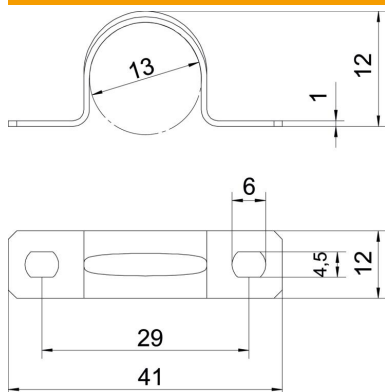

## Abraçadeira de patilha 605, médias cargas, G

Ref.: 1018132

Abraçadeira com duas patilhas para cabos e tubos

\*Tamanhos 7 a 12 não adequados para pistola.

**St** Aço

**G** eletrozincado

### Dados originais

Ref.:	1018132
Tipo	605 13 G
Designação 1	Abraçadeira metálica
Designação 2	duas patilhas
Fabricante	OBO
Dimensão	13mm
Material	Aço
Superfície	eletrogalvanizado
Norma de superfície	EN ISO 19598 / EN ISO 4042
Menor unidade de venda	100
Unidade de quantidade	Unidade
Peso	0,532 kg
Unidade de peso	kg/100 un.

### Dimensões

Comprimento	41 mm
Largura	12 mm
Altura	12 mm
Medida A	41 mm
Medida B	29 mm
Medida b	12 mm
Medida D	13 mm
Medida d	4,5 mm
Medida e	6 mm
Medida H	12 mm
Medida t	1 mm

### Dados técnicos

Distância à parede	não
Número de cabos/tubos	1
Versão	duas patilhas
Tipo de fixação para diâmetro	Orifício roscado 13
Apropriado para área de proteção contra incêndios	não
Livre de halogéneos	sim
Revestimento plástico	não
Dimensão do furo	4,5 x 6 mm
Espessura do material	1 mm
Diâmetro nominal	13 mm
Resistente à radiação UV	sim