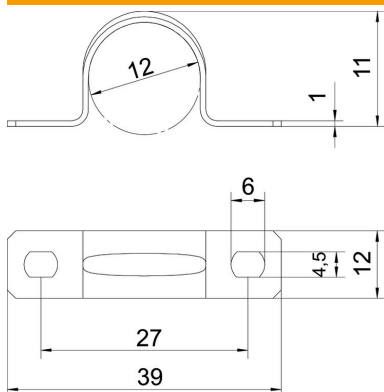

Ficha técnica

Abraçadeira de patilha 605, médias cargas, G

Ref.: 1018124

Abraçadeira com duas patilhas para cabos e tubos

*Tamanhos 7 a 12 não adequados para pistola.

St Aço

G eletrozincado

Dados originais

Ref.:	1018124
Tipo	605 12 G
Designação 1	Abraçadeira metálica
Designação 2	duas patilhas
Fabricante	OBO
Dimensão	12mm
Material	Aço
Superfície	eletrogalvanizado
Norma de superfície	EN ISO 19598 / EN ISO 4042
Menor unidade de venda	100
Unidade de quantidade	Unidade
Peso	0,485 kg
Unidade de peso	kg/100 un.

Ficha técnica

Abraçadeira de patilha 605, médias cargas, G

Ref.:: 1018124

Dimensões

Comprimento	39 mm
Largura	12 mm
Altura	11 mm
Medida A	39 mm
Medida B	27 mm
Medida b	12 mm
Medida D	12 mm
Medida d	4,5 mm
Medida e	6 mm
Medida H	11 mm
Medida t	1 mm

Dados técnicos

Distância à parede	não
Número de cabos/tubos	1
Versão	duas patilhas
Tipo de fixação para diâmetro	Orifício roscado 12
Apropriado para área de proteção contra incêndios	não
Livre de halogéneos	sim
Revestimento plástico	não
Dimensão do furo	4,5 x 6 mm
Espessura do material	1 mm
Diâmetro nominal	12 mm
Resistente à radiação UV	sim