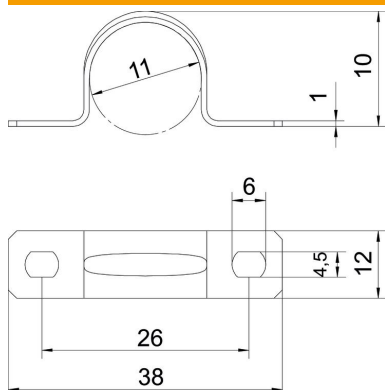

Ficha técnica

Abraçadeira de patilha 605, médias cargas, G

Ref.: 1018116

Abraçadeira com duas patilhas para cabos e tubos

*Tamanhos 7 a 12 não adequados para pistola.

St Aço

G eletrozincado

Dados originais

Ref.:	1018116
Tipo	605 11 G
Designação 1	Abraçadeira metálica
Designação 2	duas patilhas
Fabricante	OBO
Dimensão	11mm
Material	Aço
Superfície	eletrogalvanizado
Norma de superfície	EN ISO 19598 / EN ISO 4042
Menor unidade de venda	100
Unidade de quantidade	Unidade
Peso	0,462 kg
Unidade de peso	kg/100 un.

Ficha técnica

Abraçadeira de patilha 605, médias cargas, G

Ref.: 1018116

Dimensões

Comprimento	38 mm
Largura	12 mm
Altura	10 mm
Medida A	38 mm
Medida B	26 mm
Medida b	12 mm
Medida D	11 mm
Medida d	4,5 mm
Medida e	6 mm
Medida H	10 mm
Medida t	1 mm

Dados técnicos

Distância à parede	não
Número de cabos/tubos	1
Versão	duas patilhas
Tipo de fixação para diâmetro	Orifício roscado 11
Apropriado para área de proteção contra incêndios	não
Livre de halogéneos	sim
Revestimento plástico	não
Dimensão do furo	4,5 x 6 mm
Espessura do material	1 mm
Diâmetro nominal	11 mm
Resistente à radiação UV	sim