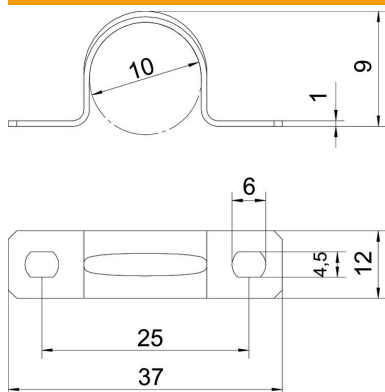

Ficha técnica

Abraçadeira de patilha 605, médias cargas, G

Ref.: 1018108

Abraçadeira com duas patilhas para cabos e tubos

*Tamanhos 7 a 12 não adequados para pistola.

St Aço

G eletrozincado

Dados originais

Ref.:	1018108
Tipo	605 10 G
Designação 1	Abraçadeira metálica
Designação 2	duas patilhas
Fabricante	OBO
Dimensão	10mm
Material	Aço
Superfície	eletrogalvanizado
Norma de superfície	EN ISO 19598 / EN ISO 4042
Menor unidade de venda	100
Unidade de quantidade	Unidade
Peso	0,432 kg
Unidade de peso	kg/100 un.

Ficha técnica

Abraçadeira de patilha 605, médias cargas, G

Ref.: 1018108

Dimensões

Comprimento	37 mm
Largura	12 mm
Altura	9 mm
Medida A	37 mm
Medida B	25 mm
Medida b	12 mm
Medida D	10 mm
Medida d	4,5 mm
Medida e	6 mm
Medida H	9 mm
Medida t	1 mm

Dados técnicos

Distância à parede	não
Número de cabos/tubos	1
Versão	duas patilhas
Tipo de fixação para diâmetro	Orifício roscado 10
Apropriado para área de proteção contra incêndios	não
Livre de halogéneos	sim
Revestimento plástico	não
Dimensão do furo	4,5 x 6 mm
Espessura do material	1 mm
Diâmetro nominal	10 mm
Resistente à radiação UV	sim