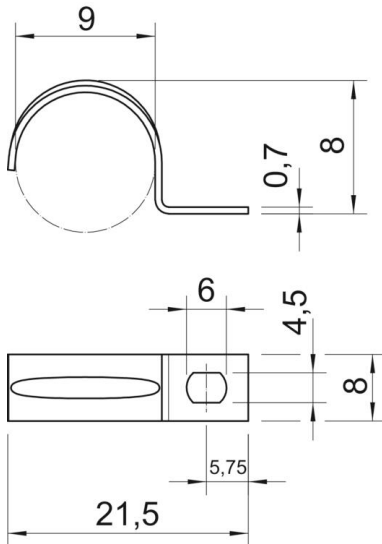

### Dados originais

Ref.:	1003097
Tipo	604 9 G
Designação 1	Abraçadeira metálica
Designação 2	uma patilha
Fabricante	OBO
Dimensão	9mm
Material	Aço
Superfície	eletrogalvanizado
Norma de superfície	EN ISO 19598 / EN ISO 4042
Menor unidade de venda	100
Unidade de quantidade	Unidade
Peso	0,139 kg
Unidade de peso	kg/100 un.

### Dimensões

Comprimento	21,5 mm
Largura	8 mm
Altura	8 mm
Medida A	5,75 mm
Medida b	8 mm
Medida D	9 mm
Medida d	4,5 mm
Medida e	6 mm
Medida H	8 mm
Medida L	21,5 mm
Medida t	0,7 mm

### Dados técnicos

Distância à parede	não
Número de cabos/tubos	1
Versão	uma patilha
Tipo de fixação	Orifício roscado
para diâmetro	9
Apropriado para área de proteção contra incêndios	não
Livre de halogéneos	sim
Revestimento plástico	não
Dimensão do furo	4,5 x 6 mm
Espessura do material	0,7 mm
Diâmetro nominal	9 mm
Resistente à radiação UV	sim