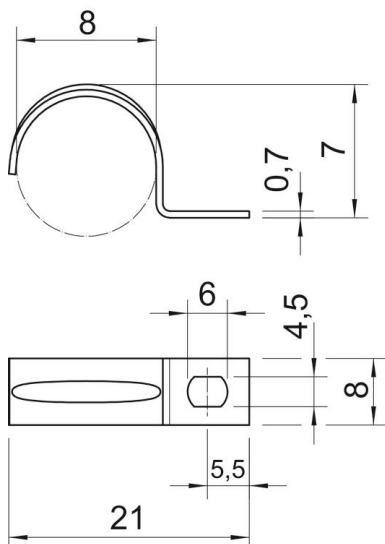

Ficha técnica

Abraçadeira de patilha 604, pequenas cargas

Ref.: 1003089

Abraçadeira com uma patilha para cabos e tubos.

*Tamanhos 3 e 4 não adequados para pistola de pregos

*Tamanho 3 e 21 não adequados para pistolas de parafusos.

St Aço

G eletrozincado

Dados originais

Ref.:	1003089
Tipo	604 8 G
Designação 1	Abraçadeira metálica
Designação 2	uma patilha
Fabricante	OBO
Dimensão	8mm
Material	Aço
Superfície	eletrogalvanizado
Norma de superfície	EN ISO 19598 / EN ISO 4042
Menor unidade de venda	100
Unidade de quantidade	Unidade
Peso	0,123 kg
Unidade de peso	kg/100 un.

Ficha técnica

Abraçadeira de patilha 604, pequenas cargas

Ref.: 1003089

Dimensões

Comprimento	21 mm
Largura	8 mm
Altura	7 mm
Medida A	5,5 mm
Medida b	8 mm
Medida D	8 mm
Medida d	4,5 mm
Medida e	6 mm
Medida H	7 mm
Medida L	21 mm
Medida t	0,7 mm

Dados técnicos

Distância à parede	não
Número de cabos/tubos	1
Versão	uma patilha
Tipo de fixação	Orifício roscado
para diâmetro	8
Apropriado para área de proteção contra incêndios	não
Livre de halogéneos	sim
Revestimento plástico	não
Dimensão do furo	4,5 x 6 mm
Espessura do material	0,7 mm
Diâmetro nominal	8 mm
Resistente à radiação UV	sim