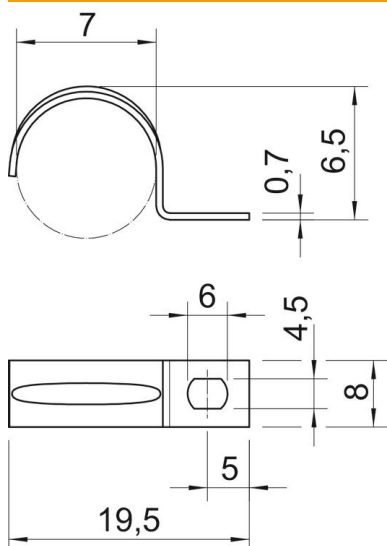

Ficha técnica

Abraçadeira de patilha 604, pequenas cargas

Ref.:: 1003070

Abraçadeira com uma patilha para cabos e tubos.

*Tamanhos 3 e 4 não adequados para pistola de pregos

*Tamanho 3 e 21 não adequados para pistolas de parafusos.

St Aço

G eletrozincado

Dados originais

Ref.:	1003070
Tipo	604 7 G
Designação 1	Abraçadeira metálica
Designação 2	uma patilha
Fabricante	OBO
Dimensão	7mm
Material	Aço
Superfície	eletrogalvanizado
Norma de superfície	EN ISO 19598 / EN ISO 4042
Menor unidade de venda	100
Unidade de quantidade	Unidade
Peso	0,12 kg
Unidade de peso	kg/100 un.

Ficha técnica

Abraçadeira de patilha 604, pequenas cargas

Ref.:: 1003070

Dimensões

Comprimento	19,5 mm
Largura	8 mm
Altura	6,5 mm
Medida A	5 mm
Medida b	8 mm
Medida D	7 mm
Medida d	4,5 mm
Medida e	6 mm
Medida H	6,5 mm
Medida L	19,5 mm
Medida t	0,7 mm

Dados técnicos

Distância à parede	não
Número de cabos/tubos	1
Versão	uma patilha
Tipo de fixação	Orifício roscado
para diâmetro	7
Apropriado para área de proteção contra incêndios	não
Livre de halogéneos	sim
Revestimento plástico	não
Dimensão do furo	4,5 x 6 mm
Espessura do material	0,7 mm
Diâmetro nominal	7 mm
Resistente à radiação UV	sim